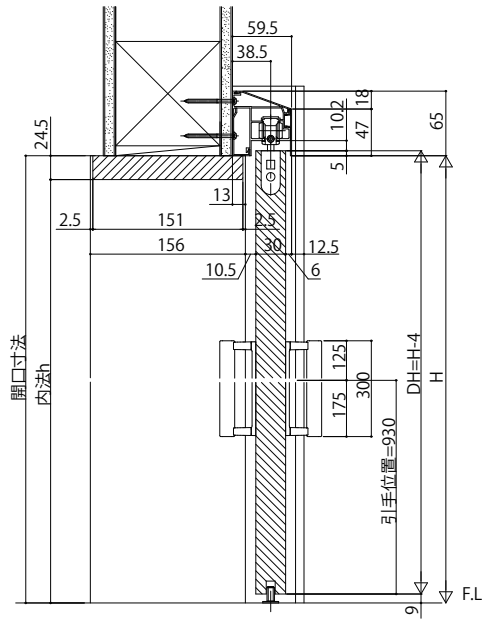

■アウトセット引戸 片引き戸 平入納まり

- ソフトクローズ仕様 ノンケーシングタイプ 枠見込156

■アウトセット引戸 片引き戸 平入納まり

- 自閉式仕様 ノンケーシングタイプ 枠見込156