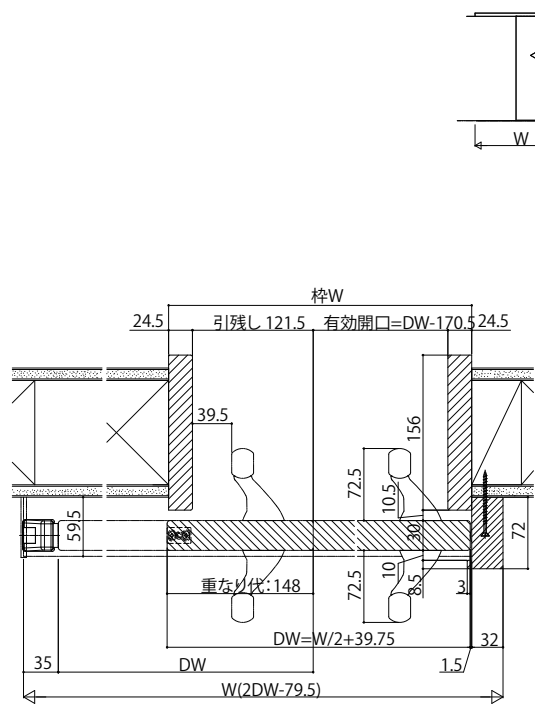

■アウトセット引戸 片引き戸 平入納まり

- ソフトクローズ仕様 ノンケーシングタイプ 枠見込156

■アウトセット引戸 片引き戸 平入納まり

- 自閉式仕様 ノンケーシングタイプ 枠見込156