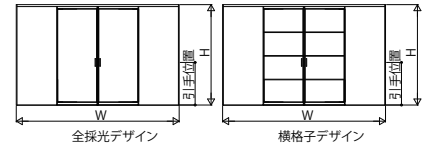

## ■室内引戸 引分け戸 ラウンドレール 上吊り

- 引分け戸 ラウンドレールタイプ
- 埋込敷居の場合
- ※ 0内寸法は直付敷居の場合を示す。

横格子デザイン 格子部寸法

直付敷居の場合

姿図

- 引分け戸 上吊りタイプ

横格子デザイン 格子部寸法

姿図