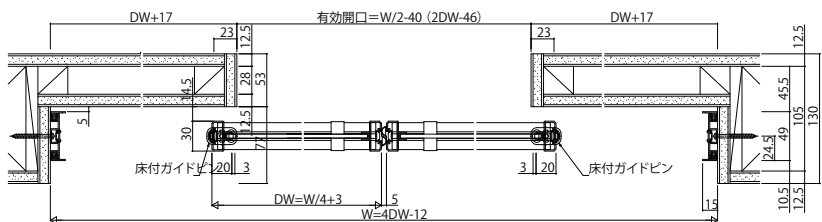

## ■室内引戸 引分け戸 ラウンドレール 上吊り

- 引分け戸 ラウンドレールタイプ
- 埋込敷居の場合
- ※ 0内寸法は直付敷居の場合を示す。

横格子デザイン 格子部寸法

直付敷居の場合

姿図

- 引分け戸 上吊りタイプ

横格子デザイン 格子部寸法

姿図