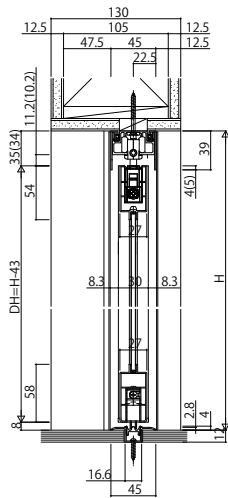

## ■室内引戸 引分け戸 ラウンドレール 上吊り

- 引分け戸 ラウンドレールタイプ
- 埋込敷居の場合
- ※ 0内寸法は直付敷居の場合を示す。

横格子デザイン 格子部寸法

直付敷居の場合

姿図

- 引分け戸 上吊りタイプ

横格子デザイン 格子部寸法

姿図