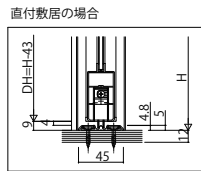

## ■室内引戸 引分け戸 ラウンドレール 上吊り

- 引分け戸 ラウンドレールタイプ
- 埋込敷居の場合
- ※ 0内寸法は直付敷居の場合を示す。

横格子デザイン 格子部寸法

直付敷居の場合

姿図

- 引分け戸 上吊りタイプ

横格子デザイン 格子部寸法

姿図