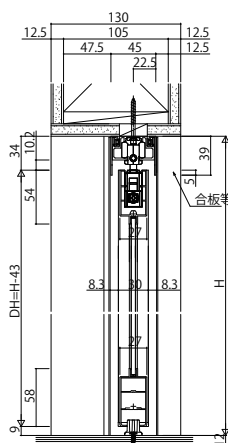

## ■室内引戸 引分け戸 ラウンドレール 上吊り

- 引分け戸 ラウンドレールタイプ
- 埋込敷居の場合
- ※ 0内寸法は直付敷居の場合を示す。

横格子デザイン 格子部寸法

直付敷居の場合

姿図

- 引分け戸 上吊りタイプ

横格子デザイン 格子部寸法

姿図