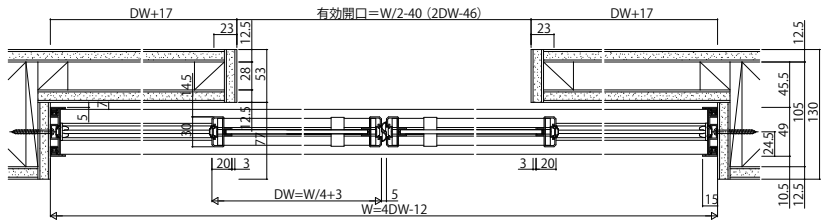

## ■室内引戸 引分け戸 ラウンドレール 上吊り

- 引分け戸 ラウンドレールタイプ
- 埋込敷居の場合
- ※ 0内寸法は直付敷居の場合を示す。

横格子デザイン 格子部寸法

直付敷居の場合

姿図

- 引分け戸 上吊りタイプ

横格子デザイン 格子部寸法

姿図