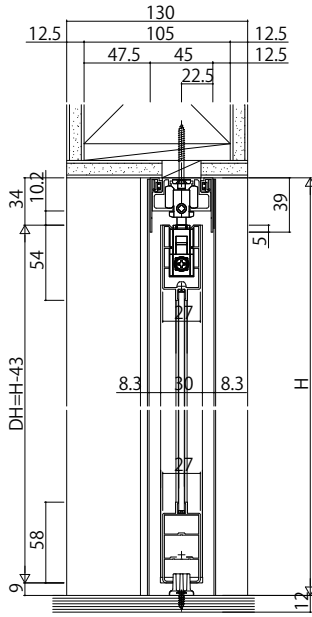

■室内引戸 片引き戸・片引き戸(2枚建) 上吊り

■片引き戸

横格子デザイン 格子部寸法

姿図

■片引き戸(2枚建)

横格子デザイン 格子部寸法

姿図

●マグネットガイドピン取付位置