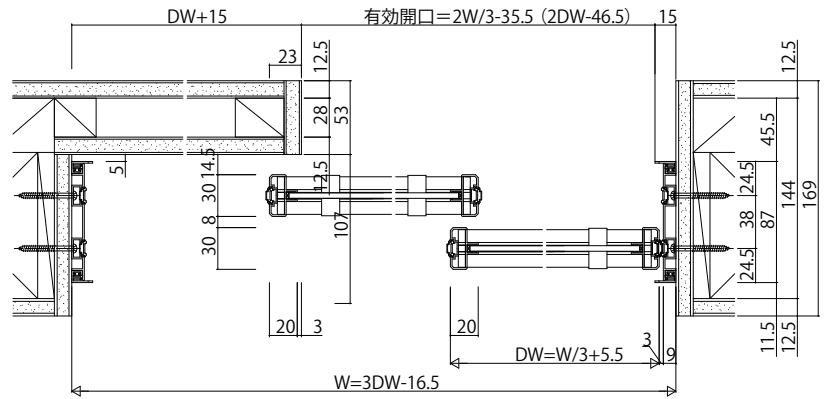

■室内引戸 片引き戸・片引き戸(2枚建) 上吊り

■片引き戸

横格子デザイン 格子部寸法

姿図

■片引き戸(2枚建)

横格子デザイン 格子部寸法

姿図

●マグネットガイドピン取付位置