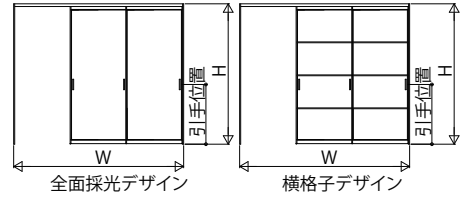

■室内引戸 片引き戸・片引き戸(2枚建) 上吊り

■片引き戸

横格子デザイン 格子部寸法

姿図

■片引き戸(2枚建)

横格子デザイン 格子部寸法

姿図

●マグネットガイドピン取付位置