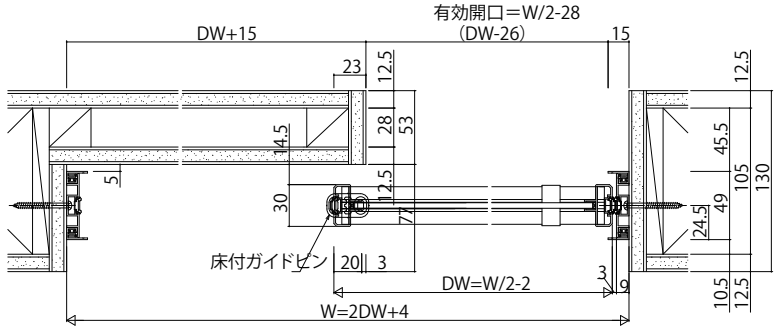

■室内引戸 片引き戸・片引き戸(2枚建) 上吊り

■片引き戸

横格子デザイン 格子部寸法

姿図

■片引き戸(2枚建)

横格子デザイン 格子部寸法

姿図

●マグネットガイドピン取付位置