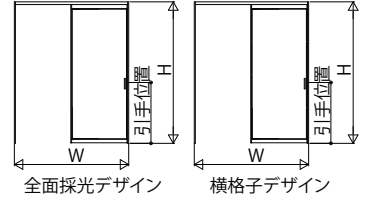

■室内引戸 片引き戸・片引き戸(2枚建) 上吊り

■片引き戸

横格子デザイン 格子部寸法

姿図

■片引き戸(2枚建)

横格子デザイン 格子部寸法

姿図

●マグネットガイドピン取付位置