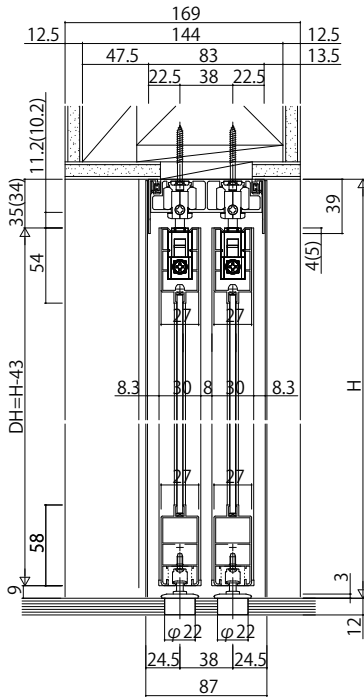

■室内引戸 片引き戸・片引き戸(2枚建) 上吊り

■片引き戸

横格子デザイン 格子部寸法

姿図

■片引き戸(2枚建)

横格子デザイン 格子部寸法

姿図

●マグネットガイドピン取付位置