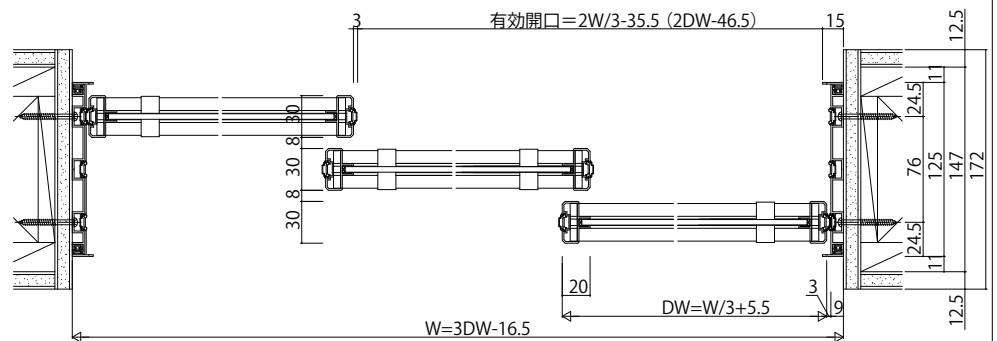

■室内引戸 引違い戸(2・4枚建、3枚建) 上吊り

■引違い戸(2・4枚建)

横格子デザイン 格子部寸法

■引違い戸(3枚建)

横格子デザイン 格子部寸法

●マグネットガイドピン取付位置