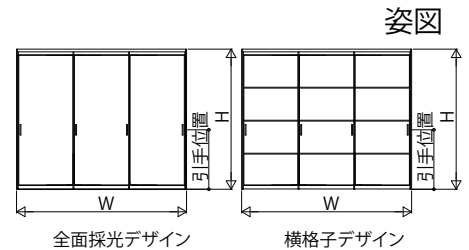

■室内引戸 引違い戸(2・4枚建、3枚建) 上吊り

■引違い戸(2・4枚建)

横格子デザイン 格子部寸法

■引違い戸(3枚建)

横格子デザイン 格子部寸法

●マグネットガイドピン取付位置