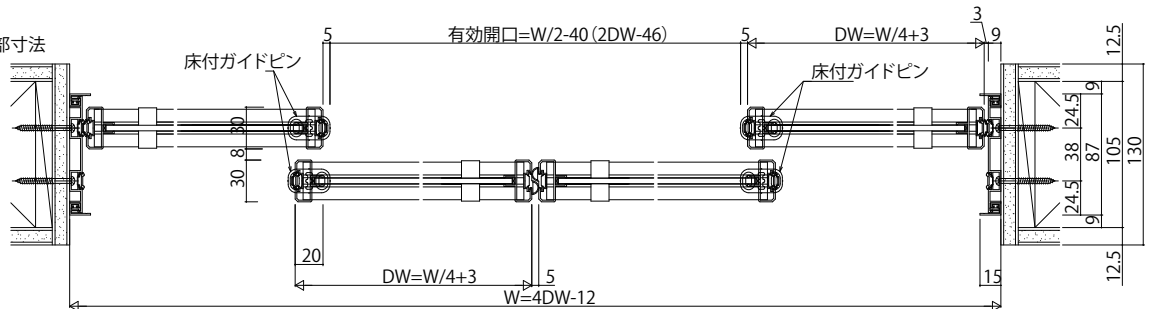

■室内引戸 引違い戸(2・4枚建、3枚建) 上吊り

■引違い戸(2・4枚建)

横格子デザイン 格子部寸法

■引違い戸(3枚建)

横格子デザイン 格子部寸法

●マグネットガイドピン取付位置