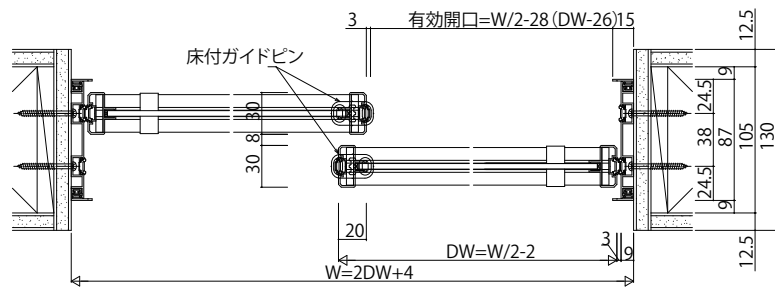

■室内引戸 引違い戸(2・4枚建、3枚建) 上吊り

■引違い戸(2・4枚建)

横格子デザイン 格子部寸法

■引違い戸(3枚建)

横格子デザイン 格子部寸法

●マグネットガイドピン取付位置