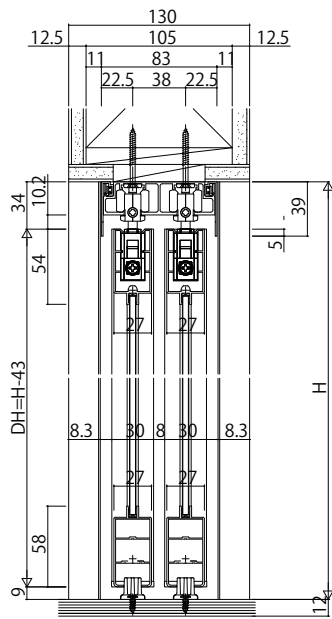

■室内引戸 引違い戸(2・4枚建、3枚建) 上吊り

■引違い戸(2・4枚建)

横格子デザイン 格子部寸法

■引違い戸(3枚建)

横格子デザイン 格子部寸法

●マグネットガイドピン取付位置