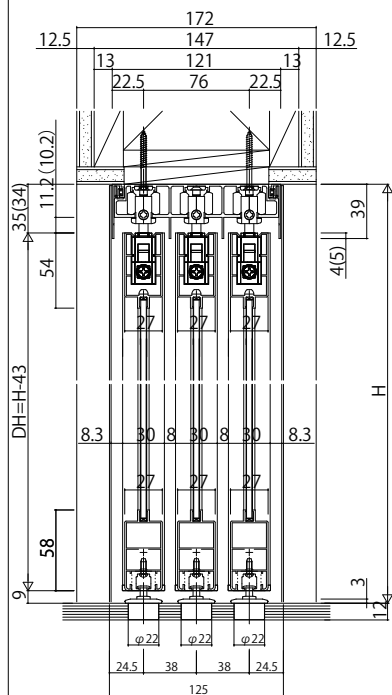

■室内引戸 引違い戸(2・4枚建、3枚建) 上吊り

■引違い戸(2・4枚建)

横格子デザイン 格子部寸法

■引違い戸(3枚建)

横格子デザイン 格子部寸法

●マグネットガイドピン取付位置