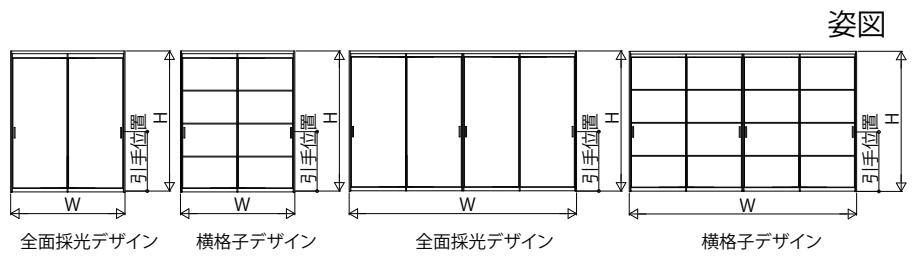

■室内引戸 引違い戸(2・4枚建、3枚建) 上吊り

■引違い戸(2・4枚建)

横格子デザイン 格子部寸法

■引違い戸(3枚建)

横格子デザイン 格子部寸法

●マグネットガイドピン取付位置