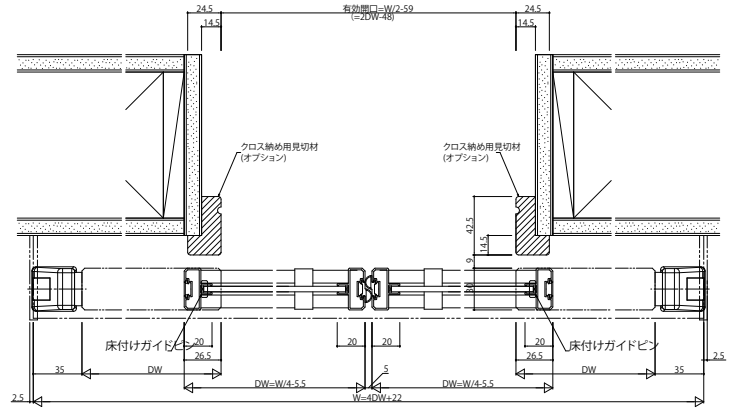

■アウトセット引戸 引分け戸 壁付/天井付

●壁付

姿図

横格子デザイン 格子部寸法

●天井付

姿図

横格子デザイン 格子部寸法