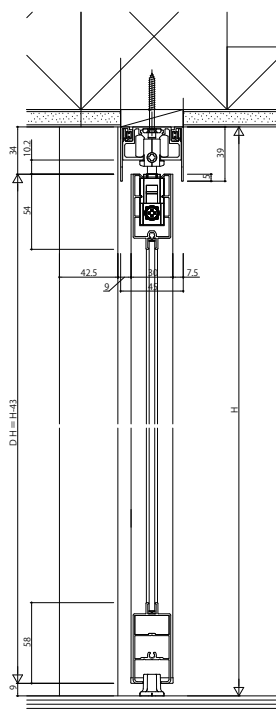

■アウトセット引戸 引分け戸 壁付/天井付

●壁付

姿図

横格子デザイン 格子部寸法

●天井付

姿図

横格子デザイン 格子部寸法