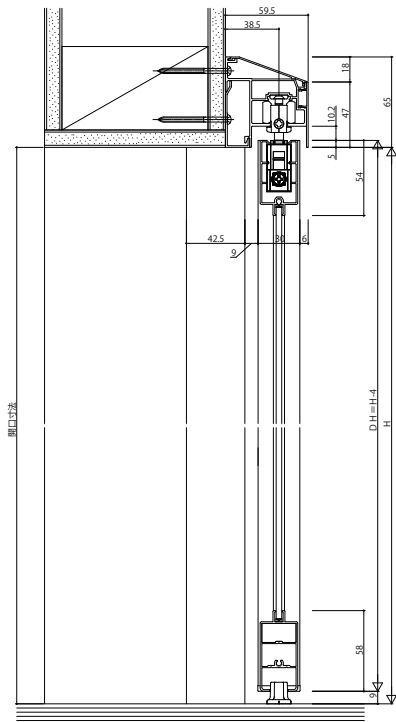

■アウトセット引戸 引分け戸 壁付/天井付

●壁付

姿図

横格子デザイン 格子部寸法

●天井付

姿図

横格子デザイン 格子部寸法