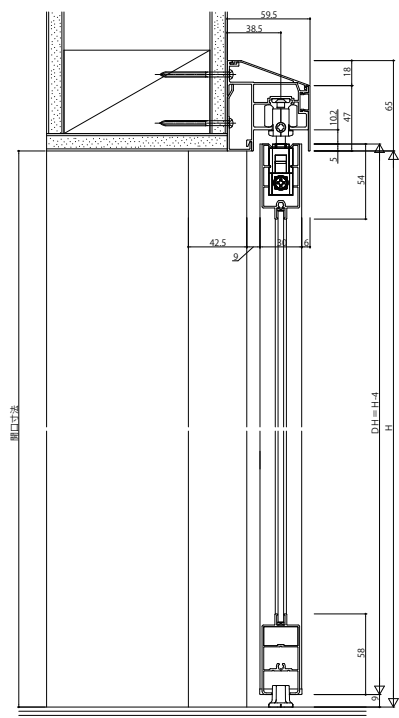

■アウトセット引戸 片引き戸 壁付

●壁付

〈右勝手の場合〉
姿図

横格子デザイン 格子部寸法

●壁付 入隅納まり

横格子デザイン 格子部寸法