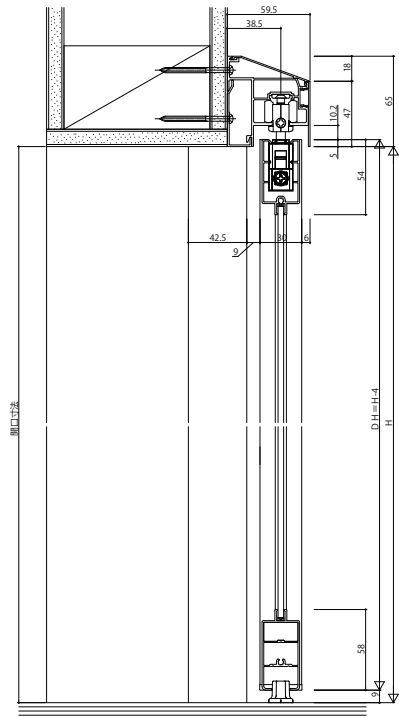

■アウトセット引戸 片引き戸 壁付

●壁付

〈右勝手の場合〉
姿図

横格子デザイン 格子部寸法

●壁付 入隅納まり

横格子デザイン 格子部寸法