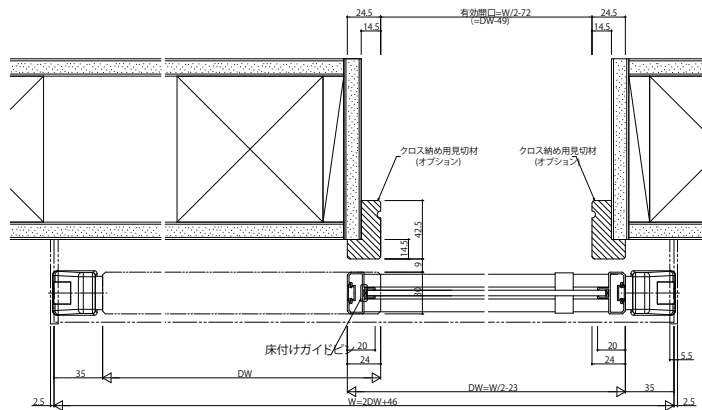

■アウトセット引戸 片引き戸 壁付

●壁付

〈右勝手の場合〉
姿図

横格子デザイン 格子部寸法

●壁付 入隅納まり

横格子デザイン 格子部寸法