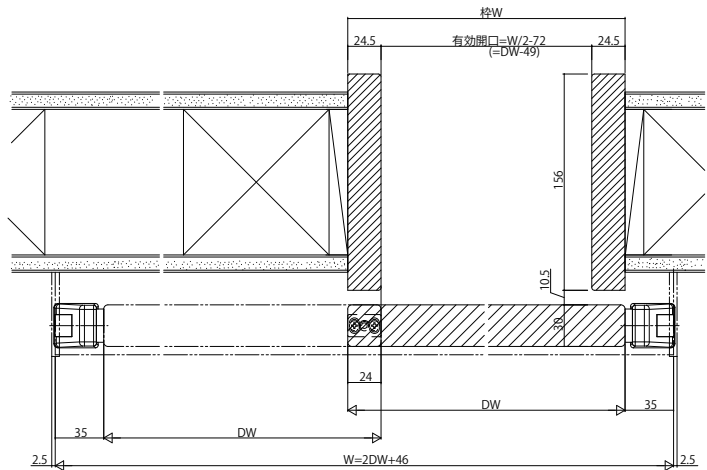

■アウトセット引戸 片引き戸 壁付

姿図

●錠付の場合

■アウトセット引戸 片引き戸(入隅) 壁付 クロス納まり

姿図