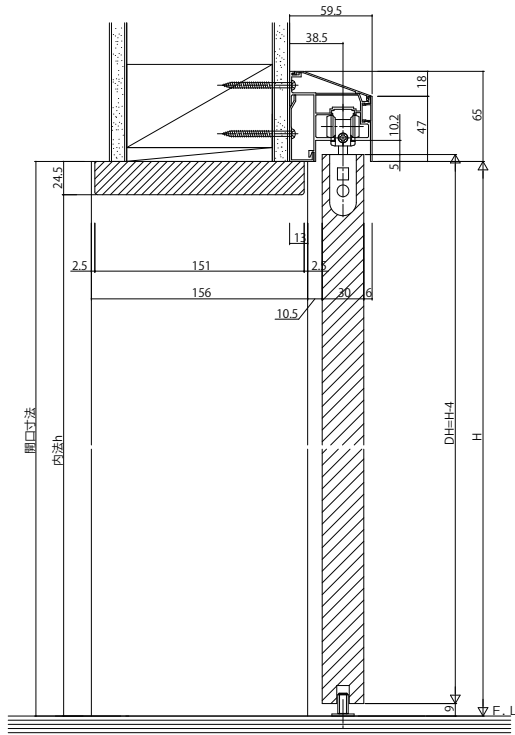

■アウトセット引戸 片引き戸 壁付

姿図

●錠付の場合

■アウトセット引戸 片引き戸(入隅) 壁付 クロス納まり

姿図