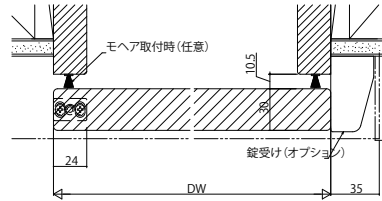

■アウトセット引戸 片引き戸 壁付

姿図

●錠付の場合

■アウトセット引戸 片引き戸(入隅) 壁付 クロス納まり

姿図