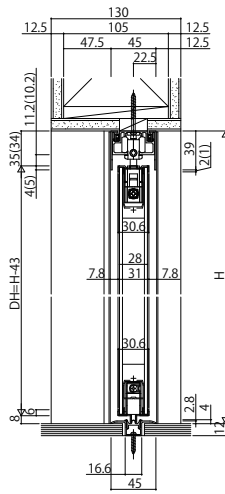

■室内引戸 引分け戸 ラウンドレール 上吊り

- 引分け戸 ラウンドレールタイプ
- 埋込敷居の場合
- ※ 0 内寸法は直付敷居の場合を示す。

- 引分け戸 上吊りタイプ