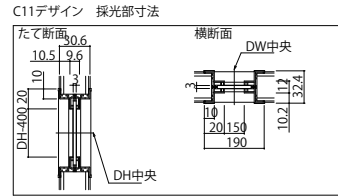

■室内引戸 引分け戸 ラウンドレール 上吊り

- 引分け戸 ラウンドレールタイプ
- 埋込敷居の場合
- ※ 0 内寸法は直付敷居の場合を示す。

- 引分け戸 上吊りタイプ