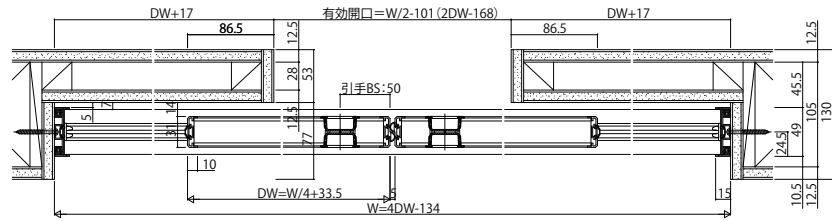

■室内引戸 引分け戸 ラウンドレール 上吊り

- 引分け戸 ラウンドレールタイプ
- 埋込敷居の場合
- ※ 0 内寸法は直付敷居の場合を示す。

- 引分け戸 上吊りタイプ