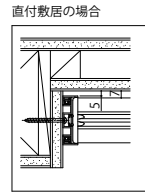

■室内引戸 引分け戸 ラウンドレール 上吊り

- 引分け戸 ラウンドレールタイプ
- 埋込敷居の場合
- ※ 0 内寸法は直付敷居の場合を示す。

- 引分け戸 上吊りタイプ