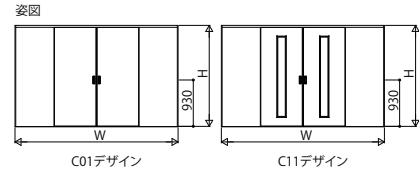

■室内引戸 引分け戸 ラウンドレール 上吊り

- 引分け戸 ラウンドレールタイプ
- 埋込敷居の場合
- ※ 0 内寸法は直付敷居の場合を示す。

- 引分け戸 上吊りタイプ