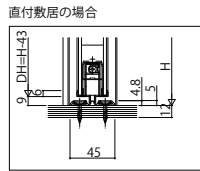

■室内引戸 引分け戸 ラウンドレール 上吊り

- 引分け戸 ラウンドレールタイプ
- 埋込敷居の場合
- ※ 0 内寸法は直付敷居の場合を示す。

- 引分け戸 上吊りタイプ