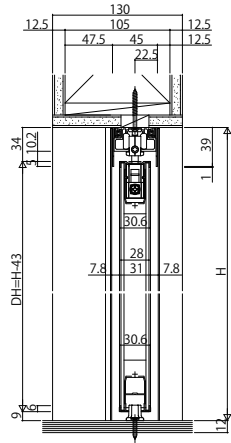

# ■室内引戸 片引き戸・トイレ片引き戸 上吊り

- 片引き戸・トイレ片引き戸
- 埋込敷居の場合

C11デザイン 採光部C01デザインはトイレ片引き戸の設定なし姿図

錠受け用スペース詳細

錠付きの場合