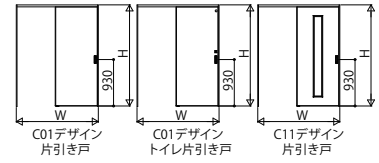

# ■室内引戸 片引き戸・トイレ片引き戸 上吊り

- 片引き戸・トイレ片引き戸
- 埋込敷居の場合

C11デザイン 採光部C01デザインはトイレ片引き戸の設定なし姿図

錠受け用スペース詳細

錠付きの場合