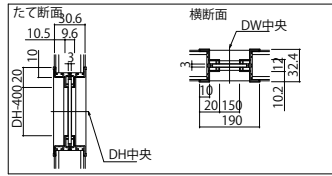

# ■室内引戸 片引き戸・トイレ片引き戸 上吊り

- 片引き戸・トイレ片引き戸
- 埋込敷居の場合

C11デザイン 採光部C01デザインはトイレ片引き戸の設定なし姿図

錠受け用スペース詳細

錠付きの場合