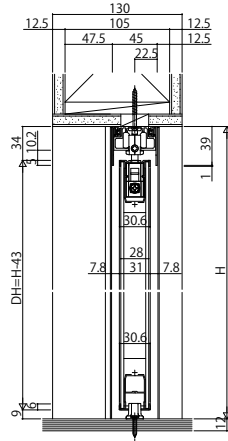

■室内引戸 片引き戸・トイレ片引き戸 上吊り

■片引き戸・トイレ片引き戸

C11デザイン 採光部なしデザインはトイレ片引き戸の設定なし姿図

錠受け用スペース詳細

錠付きの場合