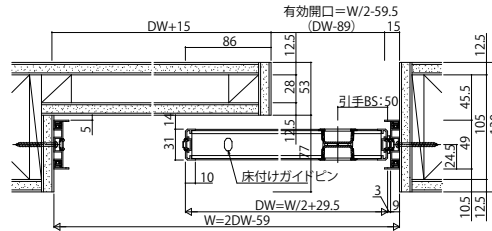

■室内引戸 片引き戸・トイレ片引き戸 上吊り

■片引き戸・トイレ片引き戸

C11デザイン 採光部なしデザインはトイレ片引き戸の設定なし姿図

錠受け用スペース詳細

錠付きの場合