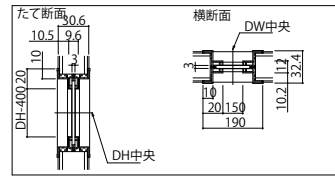

■室内引戸 片引き戸・トイレ片引き戸 上吊り

■片引き戸・トイレ片引き戸

C11デザイン 採光部なしデザインはトイレ片引き戸の設定なし姿図

錠受け用スペース詳細

錠付きの場合