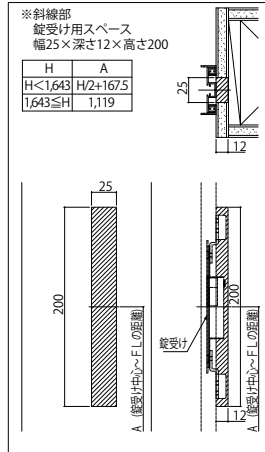

■室内引戸 片引き戸・トイレ片引き戸 上吊り

■片引き戸・トイレ片引き戸

C11デザイン 採光部なしデザインはトイレ片引き戸の設定なし姿図

錠受け用スペース詳細

錠付きの場合