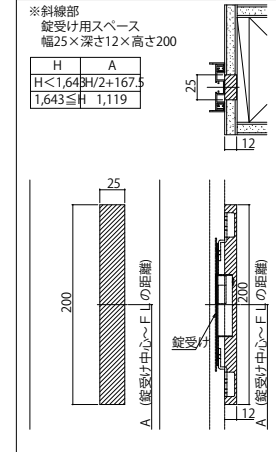

# ■室内引戸 片引き戸・トイレ片引き戸 上吊り

- 片引き戸・トイレ片引き戸
- 埋込敷居の場合

C11デザイン 採光部C01デザインはトイレ片引き戸の設定なし姿図

錠受け用スペース詳細

錠付きの場合