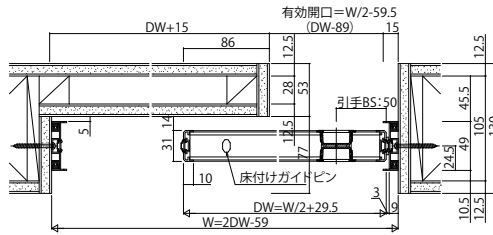

# ■室内引戸 片引き戸・トイレ片引き戸 上吊り

- 片引き戸・トイレ片引き戸
- 埋込敷居の場合

C11デザイン 採光部C01デザインはトイレ片引き戸の設定なし姿図

錠受け用スペース詳細

錠付きの場合