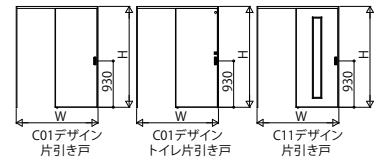

■室内引戸 片引き戸・トイレ片引き戸 上吊り

■片引き戸・トイレ片引き戸

C11デザイン 採光部なしデザインはトイレ片引き戸の設定なし姿図

錠受け用スペース詳細

錠付きの場合