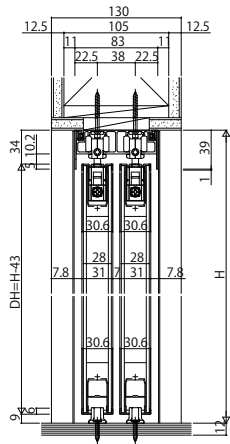

■室内引戸 直付枠 引違い戸(2・4枚建) 上吊り

姿図

■引違い戸(2・4枚建)

C11デザイン 採光部寸法