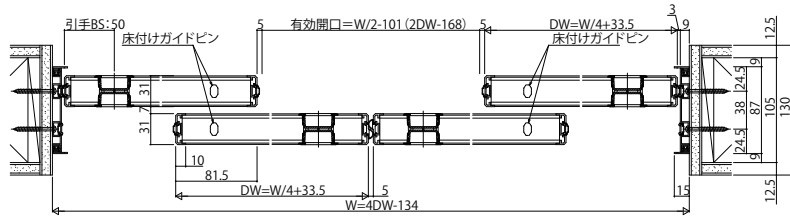

■室内引戸 直付枠 引違い戸(2・4枚建) 上吊り

姿図

■引違い戸(2・4枚建)

C11デザイン 採光部寸法