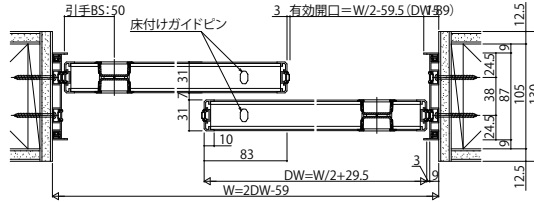

■室内引戸 直付枠 引違い戸(2・4枚建) 上吊り

姿図

■引違い戸(2・4枚建)

C11デザイン 採光部寸法