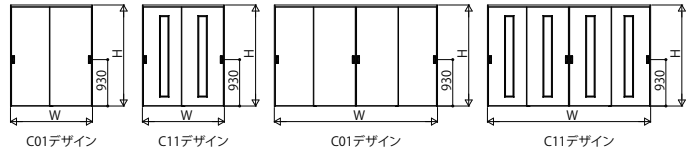

■室内引戸 直付枠 引違い戸(2・4枚建) 上吊り

姿図

■引違い戸(2・4枚建)

C11デザイン 採光部寸法