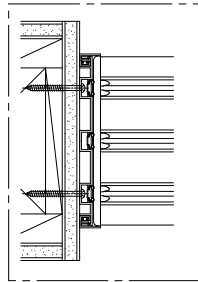

クロスタイプ famitto/C 連動引戸 引違い戸 (3枚建)

C01デザイン

C11デザイン

ガイドレールの場合

ガイドレールの場合

C11デザイン 採光部寸法