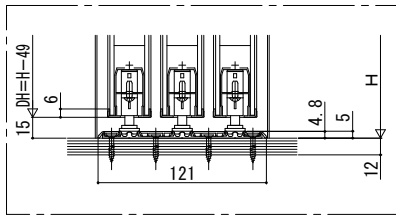

クロスタイプ famitto/C 連動引戸 引違い戸 (3枚建)

C01デザイン

C11デザイン

ガイドレールの場合

ガイドレールの場合

C11デザイン 採光部寸法