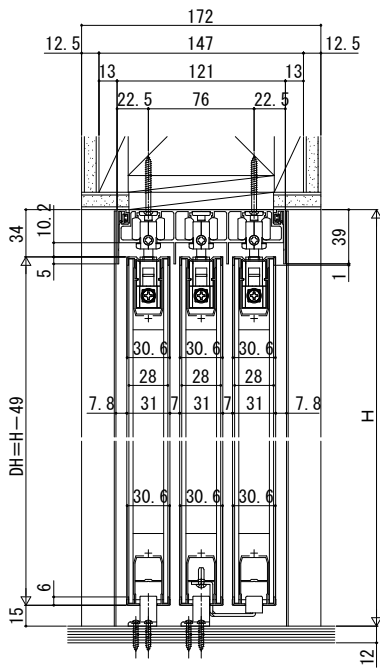

クロスタイプ famitto/C 連動引戸 引違い戸 (3枚建)

C01デザイン

C11デザイン

ガイドレールの場合

ガイドレールの場合

C11デザイン 採光部寸法