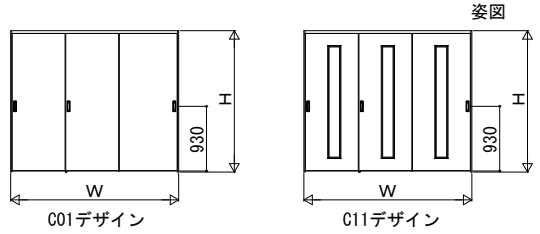

クロスタイプ famitto/C 連動引戸 引違い戸 (3枚建)

C01デザイン

C11デザイン

ガイドレールの場合

ガイドレールの場合

C11デザイン 採光部寸法