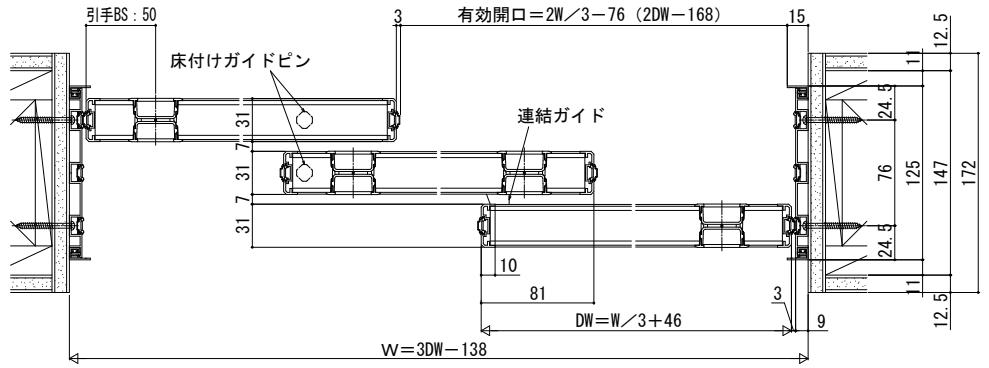

クロスタイプ famitto/C 連動引戸 引違い戸 (3枚建)

C01デザイン

C11デザイン

ガイドレールの場合

ガイドレールの場合

C11デザイン 採光部寸法