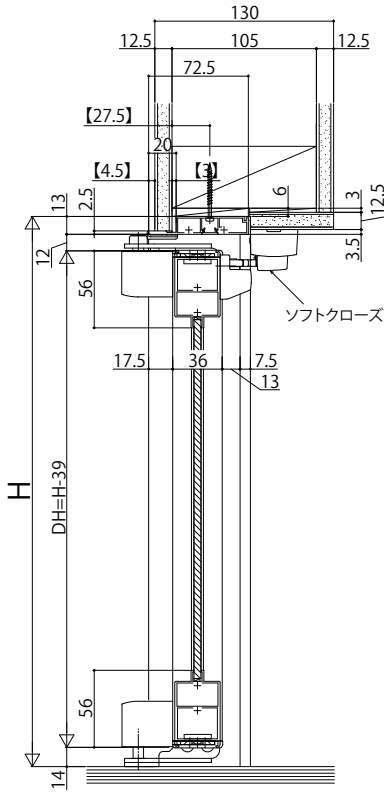

インテリアドアシリーズ Famitto-G

室内ドア 片開きドア

■垂壁納まりの場合

※図はスキニー幅木(3mm厚)を使用した場合を示す
 ※【】は石膏ボード厚12.5mmの場合の寸法を示す

●横格子デザイン 格子部寸法

天井高納まりの場合

枠アングル部拡大図

沓摺使用時

入隅納まりの場合

・吊元側

・戸先側