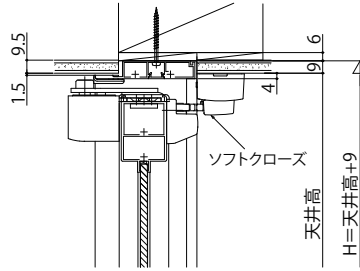

インテリアドアシリーズ Famitto-G

室内ドア 片開きドア

■垂壁納まりの場合

※図はスキニー幅木(3mm厚)を使用した場合を示す
 ※【】は石膏ボード厚12.5mmの場合の寸法を示す

●横格子デザイン 格子部寸法

天井高納まりの場合

枠アングル部拡大図

沓摺使用時

入隅納まりの場合

・吊元側

・戸先側