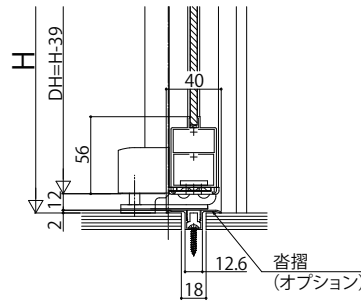

インテリアドアシリーズ Famitto-G

室内ドア 片開きドア

■垂壁納まりの場合

※図はスキニー幅木(3mm厚)を使用した場合を示す
 ※【】は石膏ボード厚12.5mmの場合の寸法を示す

●横格子デザイン 格子部寸法

天井高納まりの場合

枠アングル部拡大図

沓摺使用時

入隅納まりの場合

・吊元側

・戸先側