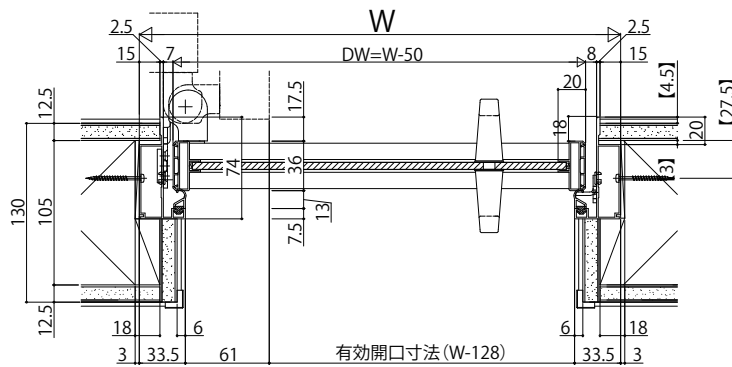

インテリアドアシリーズ Famitto-G

室内ドア 片開きドア

■垂壁納まりの場合

※図はスキニー幅木(3mm厚)を使用した場合を示す
 ※【】は石膏ボード厚12.5mmの場合の寸法を示す

●横格子デザイン 格子部寸法

天井高納まりの場合

枠アングル部拡大図

沓摺使用時

入隅納まりの場合

・吊元側

・戸先側