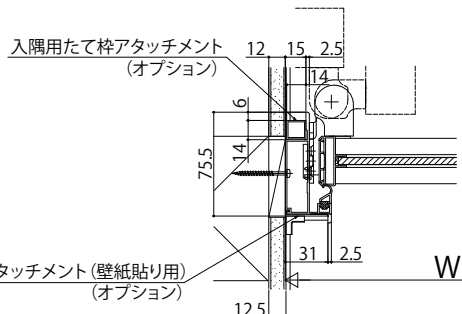

インテリアドアシリーズ Famitto-G

室内ドア 片開きドア

■垂壁納まりの場合

※図はスキニー幅木(3mm厚)を使用した場合を示す
 ※【】は石膏ボード厚12.5mmの場合の寸法を示す

●横格子デザイン 格子部寸法

天井高納まりの場合

枠アングル部拡大図

沓摺使用時

入隅納まりの場合

・吊元側

・戸先側