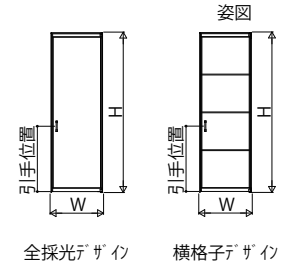

インテリアドアシリーズ Famitto-G

室内ドア 片開きドア

■垂壁納まりの場合

※図はスキニー幅木(3mm厚)を使用した場合を示す
 ※【】は石膏ボード厚12.5mmの場合の寸法を示す

●横格子デザイン 格子部寸法

天井高納まりの場合

枠アングル部拡大図

沓摺使用時

入隅納まりの場合

・吊元側

・戸先側