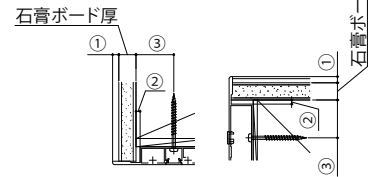

インテリアドアシリーズ Famitto-G

室内ドア 片開きドア

■垂壁納まりの場合

※図はスキニー幅木(3mm厚)を使用した場合を示す
 ※【】は石膏ボード厚12.5mmの場合の寸法を示す

●横格子デザイン 格子部寸法

天井高納まりの場合

枠アングル部拡大図

沓摺使用時

入隅納まりの場合

・吊元側

・戸先側