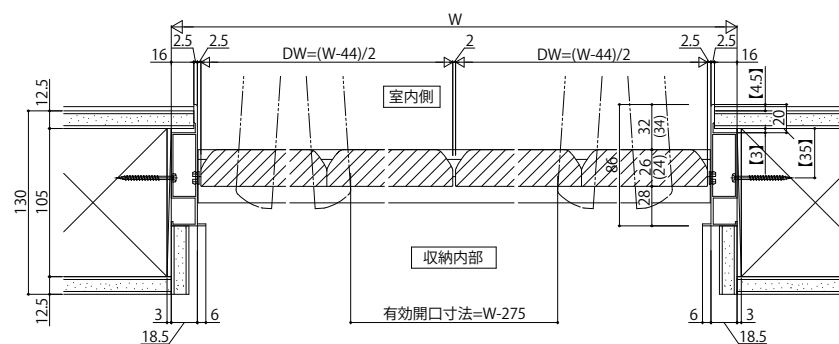

famitto-W クローゼットドア 折戸タイプ

■クローゼットドア 折戸タイプ スリム枠

※図はスキニー幅木(3mm厚)を使用した場合を示す

※【】は石膏ボード厚12.5mmの場合の寸法を示す

※() 内寸法は框組デザイン扉の場合

● 2枚折戸

● 3枚折戸

● 4枚折戸