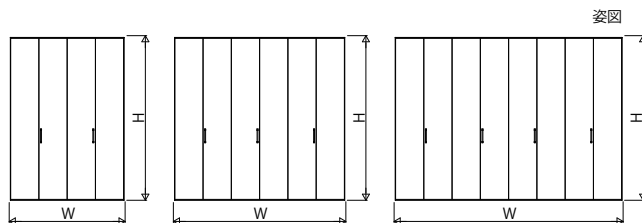

famitto-W クローゼットドア 折戸タイプ

■クローゼットドア 折戸タイプ スリム枠

※図はスキニー幅木(3mm厚)を使用した場合を示す

※【】は石膏ボード厚12.5mmの場合の寸法を示す

※() 内寸法は框組デザイン扉の場合

● 2枚折戸

● 3枚折戸

● 4枚折戸