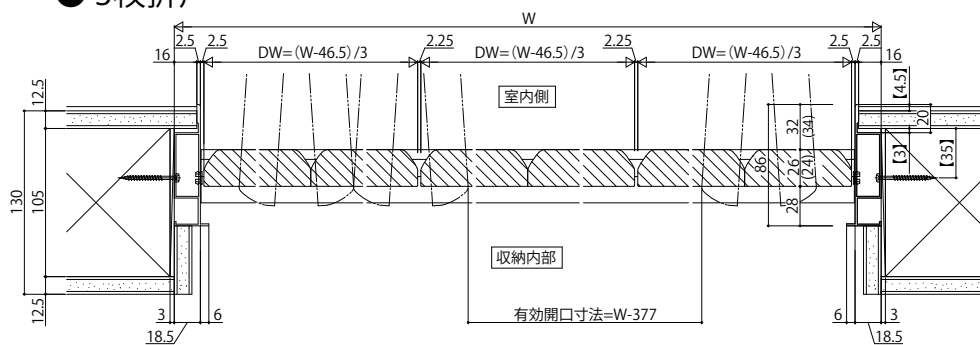

famitto-W クローゼットドア 折戸タイプ

■クローゼットドア 折戸タイプ スリム枠

※図はスキニー幅木(3mm厚)を使用した場合を示す

※【】は石膏ボード厚12.5mmの場合の寸法を示す

※() 内寸法は框組デザイン扉の場合

● 2枚折戸

● 3枚折戸

● 4枚折戸