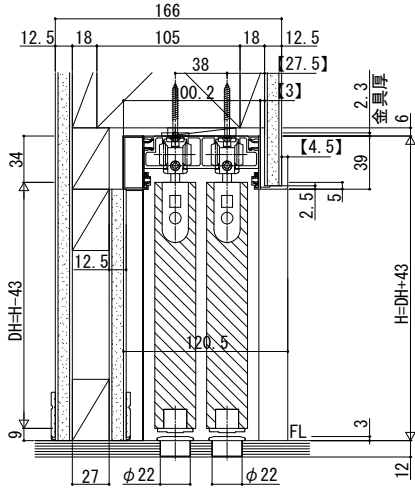

インテリアドアシリーズ famitto-W

室内引戸・間仕切 片引き戸 (2枚建) 上吊り

※天井高納まりについてはP. 65をご確認ください。

※図はスキニー幅木(3mm厚)を使用した場合を示す。
 ※【】内は石膏ボード厚12.5mmの場合の寸法を示す。

<右勝手の場合>
 姿図

袖壁側

開口側

入隅納まりの場合

枠アングル部拡大図

上枠部

石膏ボード厚

たて枠部

石膏ボード厚

中方立あり納まり

中方立無し納まり

●マグネットガイドピン取付位置