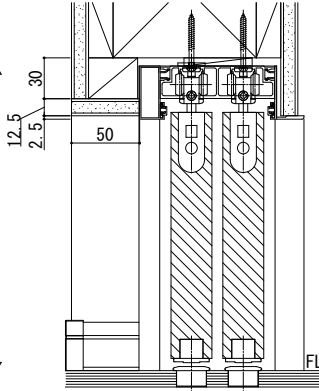

インテリアドアシリーズ famitto-W

室内引戸・間仕切 片引き戸 (2枚建) 上吊り

※天井高納まりについてはP. 65をご確認ください。

※図はスキニー幅木(3mm厚)を使用した場合を示す。
 ※【】内は石膏ボード厚12.5mmの場合の寸法を示す。

<右勝手の場合>
 姿図

袖壁側

開口側

入隅納まりの場合

枠アングル部拡大図

上枠部

石膏ボード厚

たて枠部

石膏ボード厚

中方立あり納まり

中方立無し納まり

●マグネットガイドピン取付位置