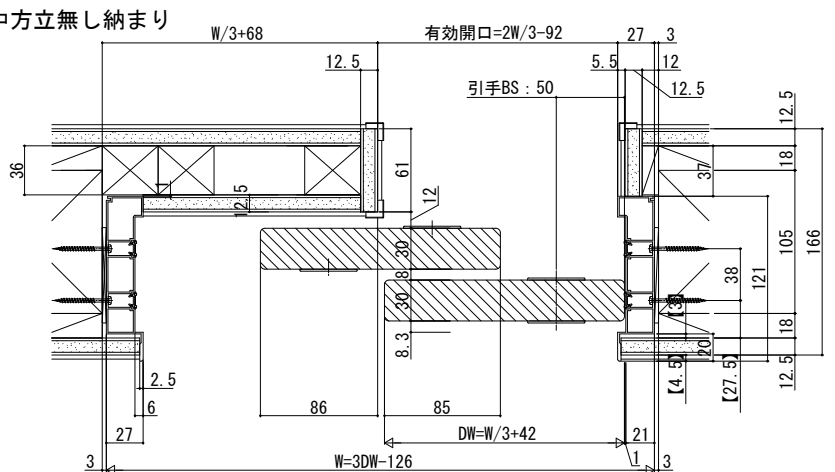

インテリアドアシリーズ famitto-W

室内引戸・間仕切 片引き戸 (2枚建) 上吊り

※天井高納まりについてはP. 65をご確認ください。

※図はスキニー幅木(3mm厚)を使用した場合を示す。
 ※【】内は石膏ボード厚12.5mmの場合の寸法を示す。

<右勝手の場合>
 姿図

袖壁側

開口側

入隅納まりの場合

枠アングル部拡大図

上枠部

石膏ボード厚

たて枠部

石膏ボード厚

中方立あり納まり

中方立無し納まり

●マグネットガイドピン取付位置