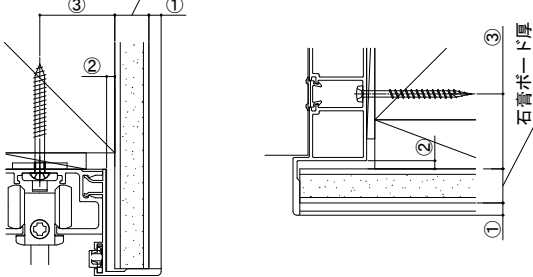

インテリアドアシリーズ famitto-W

室内引戸・間仕切 片引き戸 (2枚建) 上吊り

※天井高納まりについてはP. 65をご確認ください。

※図はスキニー幅木(3mm厚)を使用した場合を示す。
 ※【】内は石膏ボード厚12.5mmの場合の寸法を示す。

<右勝手の場合>
 姿図

袖壁側

開口側

入隅納まりの場合

枠アングル部拡大図

上枠部

石膏ボード厚

たて枠部

石膏ボード厚

中方立あり納まり

中方立無し納まり

●マグネットガイドピン取付位置