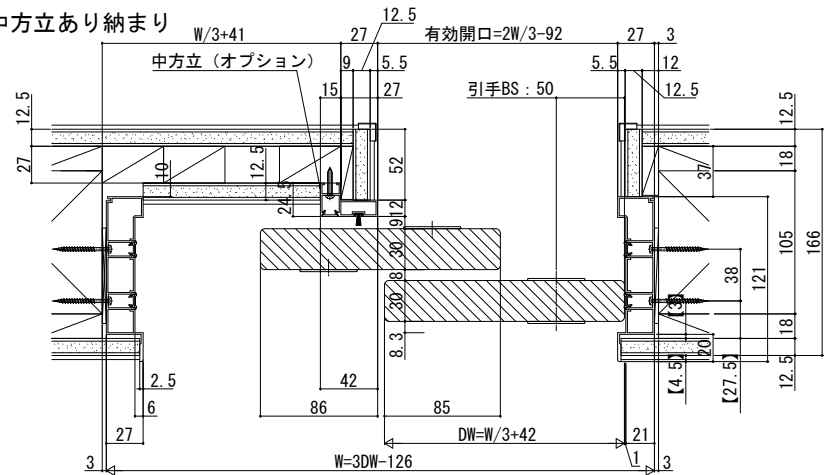

インテリアドアシリーズ famitto-W

室内引戸・間仕切 片引き戸 (2枚建) 上吊り

※天井高納まりについてはP. 65をご確認ください。

※図はスキニー幅木(3mm厚)を使用した場合を示す。
 ※【】内は石膏ボード厚12.5mmの場合の寸法を示す。

<右勝手の場合>
 姿図

袖壁側

開口側

入隅納まりの場合

枠アングル部拡大図

上枠部

石膏ボード厚

たて枠部

石膏ボード厚

中方立あり納まり

中方立無し納まり

●マグネットガイドピン取付位置