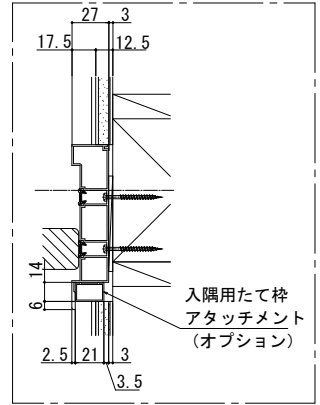

インテリアドアシリーズ famitto-W

室内引戸・間仕切 片引き戸 (2枚建) 上吊り

※天井高納まりについてはP. 65をご確認ください。

※図はスキニー幅木(3mm厚)を使用した場合を示す。
 ※【】内は石膏ボード厚12.5mmの場合の寸法を示す。

<右勝手の場合>
 姿図

袖壁側

開口側

入隅納まりの場合

枠アングル部拡大図

上枠部

石膏ボード厚

たて枠部

石膏ボード厚

中方立あり納まり

中方立無し納まり

●マグネットガイドピン取付位置