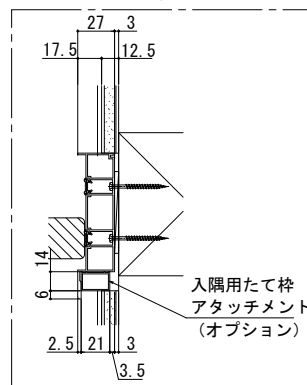

## 室内引戸・間仕切 引違い戸 (2枚建) 上吊り

※天井高納まりについてはP. 65をご確認ください。

※図はスキニー幅木(3mm厚)を使用した場合を示す。  
 ※【】内は石膏ボード厚12.5mmの場合の寸法を示す。

姿図

入隅納まりの場合

枠アングル部拡大図