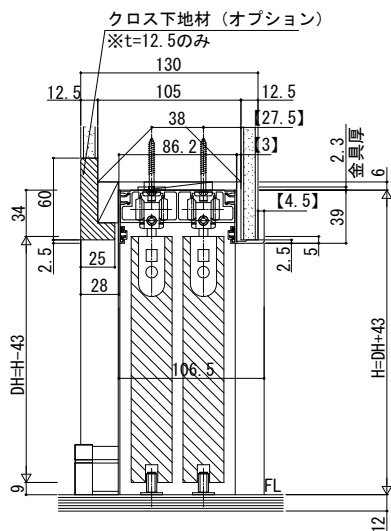

# インテリアドアシリーズ famitto-W/R

## 室内引戸・間仕切 引違い戸 (2枚建) 上吊り

※天井高納まりについてはP. 65をご確認ください。

※図はスキニー幅木(3mm厚)を使用した場合を示す。  
 ※【】内は石膏ボード厚12.5mmの場合の寸法を示す。

姿図

入隅納まりの場合

枠アングル部拡大図