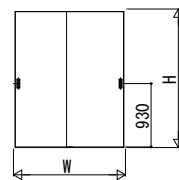

## 室内引戸・間仕切 引違い戸 (2枚建) 上吊り

※天井高納まりについてはP. 65をご確認ください。

※図はスキニー幅木(3mm厚)を使用した場合を示す。  
 ※【】内は石膏ボード厚12.5mmの場合の寸法を示す。

姿図

入隅納まりの場合

枠アングル部拡大図