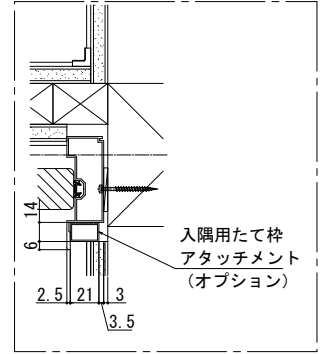

インテリアドアシリーズ famitto-W/R 室内引戸・間仕切 引分け戸 上吊り

※天井高納まりについてはP. 65をご確認ください。

姿図

- ※ () 内寸法は直付敷居の場合を示す。
- ※ 【 】 内は石膏ボード厚12.5mmの場合の寸法です。

袖壁側

開口側

入隅納まりの場合

中方立あり納まり

中方立無し納まり

枠アングル部拡大図

●マグネットガイドピン取付位置