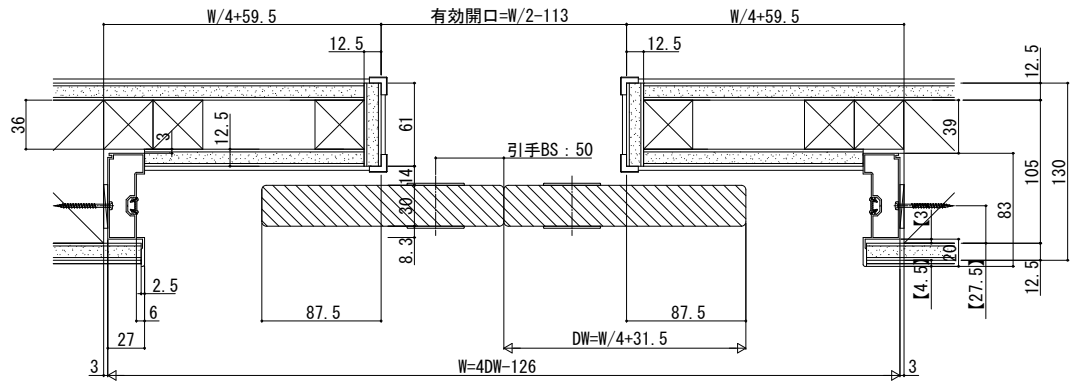

インテリアドアシリーズ famitto-W/R 室内引戸・間仕切 引分け戸 上吊り

※天井高納まりについてはP. 65をご確認ください。

姿図

- ※ () 内寸法は直付敷居の場合を示す。
- ※ 【 】 内は石膏ボード厚12.5mmの場合の寸法です。

袖壁側

開口側

入隅納まりの場合

中方立あり納まり

中方立無し納まり

枠アングル部拡大図

●マグネットガイドピン取付位置