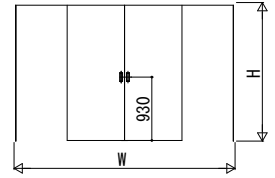

インテリアドアシリーズ famitto-W/R 室内引戸・間仕切 引分け戸 上吊り

※天井高納まりについてはP. 65をご確認ください。

姿図

- ※ () 内寸法は直付敷居の場合を示す。
- ※ 【 】 内は石膏ボード厚12.5mmの場合の寸法です。

袖壁側

開口側

入隅納まりの場合

中方立あり納まり

中方立無し納まり

枠アングル部拡大図

●マグネットガイドピン取付位置