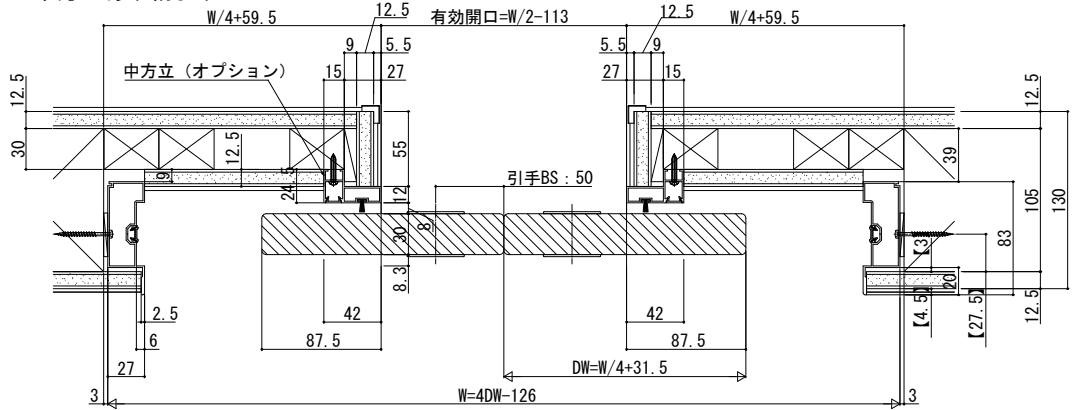

インテリアドアシリーズ famitto-W/R 室内引戸・間仕切 引分け戸 上吊り

※天井高納まりについてはP. 65をご確認ください。

姿図

- ※ () 内寸法は直付敷居の場合を示す。
- ※ 【 】 内は石膏ボード厚12.5mmの場合の寸法です。

袖壁側

開口側

入隅納まりの場合

中方立あり納まり

中方立無し納まり

枠アングル部拡大図

●マグネットガイドピン取付位置