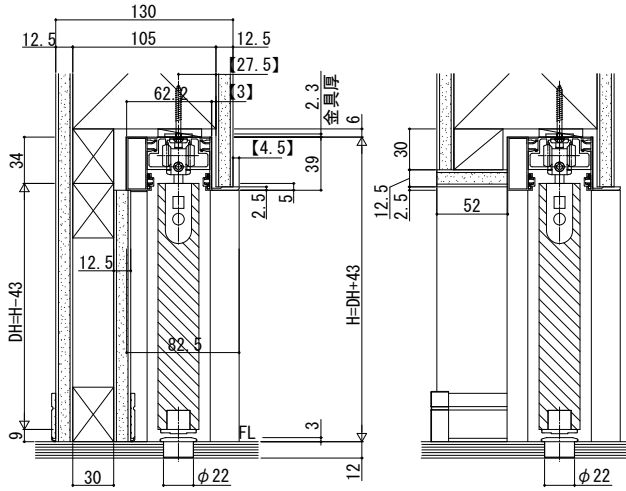

インテリアドアシリーズ famitto-W/R 室内引戸・間仕切 引分け戸 上吊り

※天井高納まりについてはP. 65をご確認ください。

姿図

- ※ () 内寸法は直付敷居の場合を示す。
- ※ 【 】 内は石膏ボード厚12.5mmの場合の寸法です。

袖壁側

開口側

入隅納まりの場合

中方立あり納まり

中方立無し納まり

枠アングル部拡大図

●マグネットガイドピン取付位置