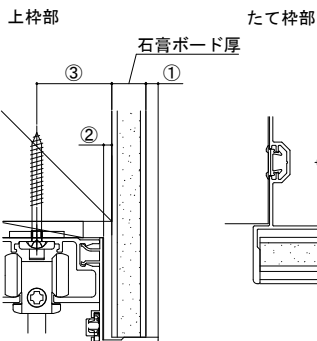

インテリアドアシリーズ famitto-W/R 室内引戸・間仕切 引分け戸 上吊り

※天井高納まりについてはP. 65をご確認ください。

姿図

- ※ () 内寸法は直付敷居の場合を示す。
- ※ 【 】 内は石膏ボード厚12.5mmの場合の寸法です。

袖壁側

開口側

入隅納まりの場合

中方立あり納まり

中方立無し納まり

枠アングル部拡大図

●マグネットガイドピン取付位置