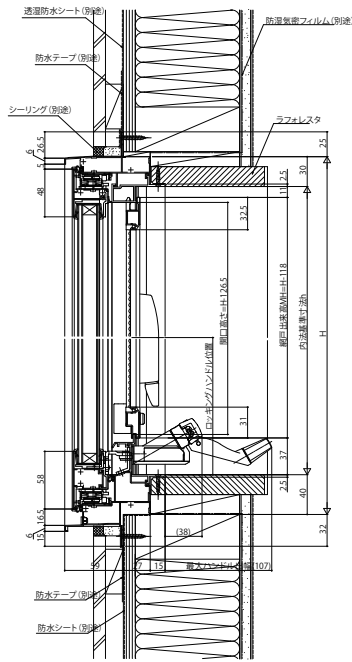

■たてすべり出し窓 オペレーターハンドル仕様 (耐熱強化複層ガラス仕様)

●固定網戸XMFを取付けた場合

内観姿図

■たてすべり出し窓 オペレーターハンドル仕様 (安全合わせ複層ガラス仕様)

●固定網戸XMFを取付けた場合

内観姿図