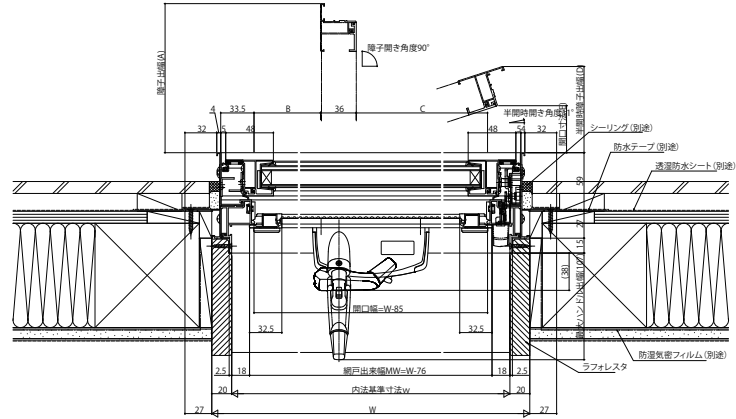

■たてすべり出し窓 オペレーターハンドル仕様 (耐熱強化複層ガラス仕様)

●固定網戸XMFを取付けた場合

内観姿図

■たてすべり出し窓 オペレーターハンドル仕様 (安全合わせ複層ガラス仕様)

●固定網戸XMFを取付けた場合

内観姿図