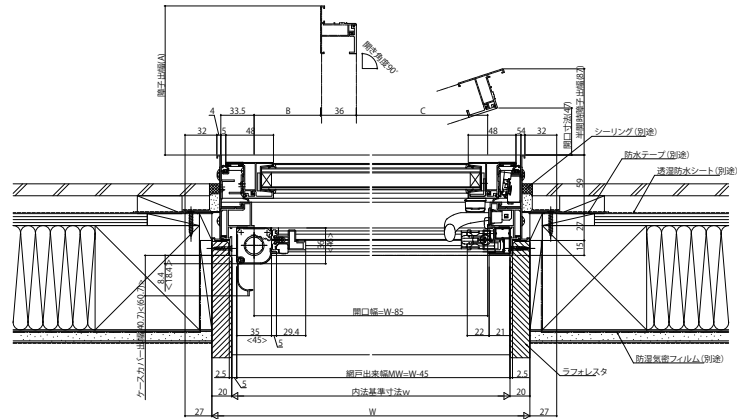

■たてすべり出し窓 カムラッチハンドル(耐熱強化複層ガラス仕様)

●横引きロール網戸XMYを取付けた場合

内観姿図

< >寸法は、405<Wの場合

■たてすべり出し窓 オペレーターハンドル(安全合わせ複層ガラス仕様)

●固定網戸XMFを取付けた場合

内観姿図