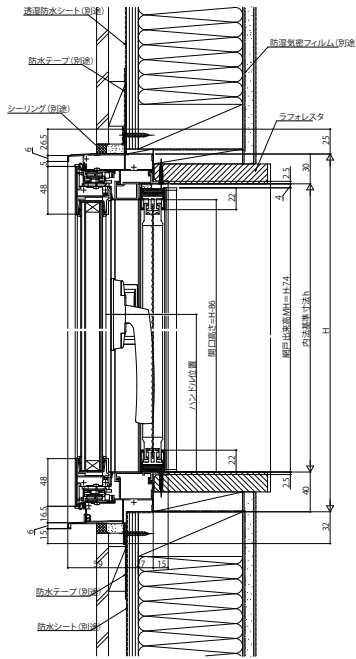

■たてすべり出し窓 カムラッチハンドル(耐熱強化複層ガラス仕様)

●横引きロール網戸XMYを取付けた場合

内観姿図

< >寸法は、405<Wの場合

■たてすべり出し窓 オペレーターハンドル(安全合わせ複層ガラス仕様)

●固定網戸XMFを取付けた場合

内観姿図