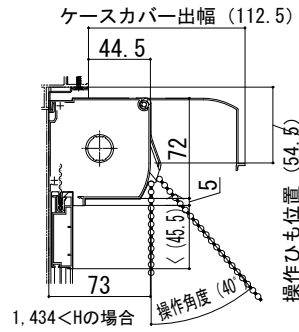

エピソードⅡ 防火窓G NEO-R たてすべり出し窓

■たてすべり出し窓 カムラッチハンドル仕様

●上げ下げロール網戸 XMWを取付けた場合

在来

内観姿図

[上げ下げロール網戸について]
< >寸法は、 $W < 378$ または $1,434 < H$ の場合

■たてすべり出し窓 オペレーターハンドル仕様

●固定網戸 XMFを取付けた場合

内観姿図