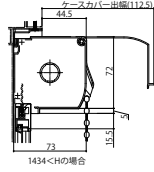

■たてすべり出し窓 カムラッチハンドル仕様 ●上げ下げロール網戸 XMWを取付けた場合

内観姿図

< >寸法は、W<378の場合

●横引きロール網戸 XMYを取付けた場合

内観姿図

< >寸法は、405<Wの場合