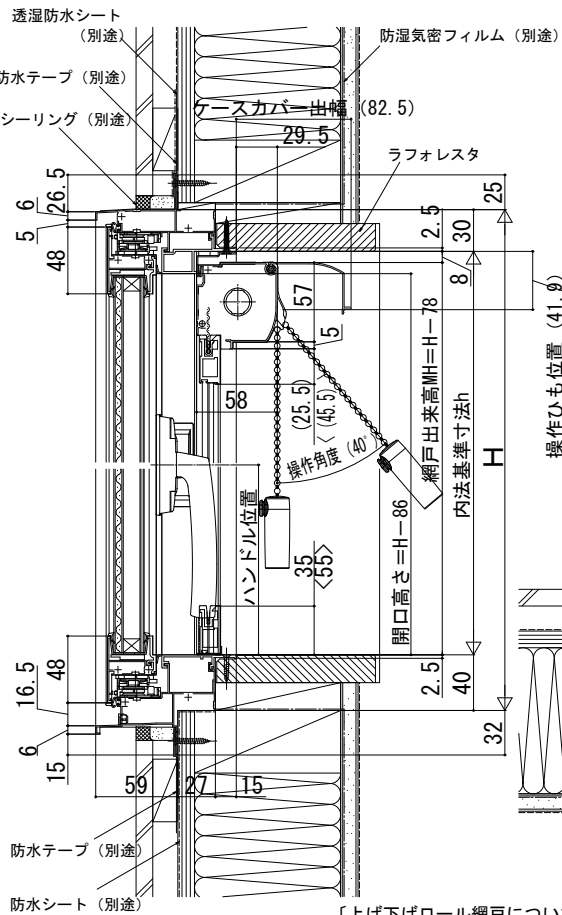

エピソードⅡ 防火窓G NEO-R たてすべり出し窓

■たてすべり出し窓 カムラッチハンドル仕様

●上げ下げロール網戸 XMWを取付けた場合

在来

内観姿図

[上げ下げロール網戸について]
< >寸法は、 $W < 378$ または $1,434 < H$ の場合

■たてすべり出し窓 オペレーターハンドル仕様

●固定網戸 XMFを取付けた場合

内観姿図