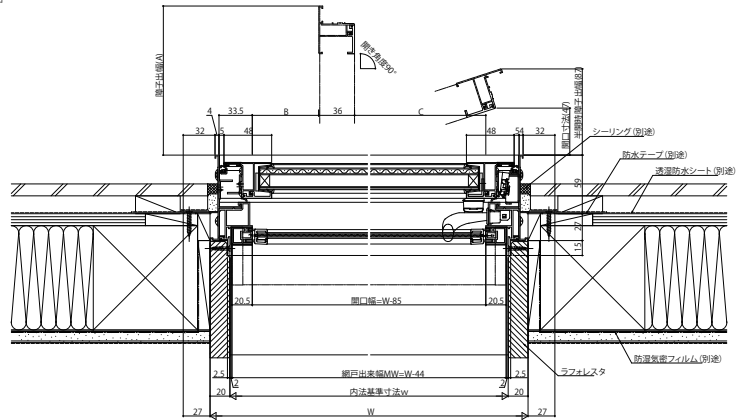

■たてすべり出し窓 カムラッチハンドル仕様 ●上げ下げロール網戸 XMWを取付けた場合

内観姿図

< >寸法は、W<378の場合

●横引きロール網戸 XMYを取付けた場合

内観姿図

< >寸法は、405<Wの場合