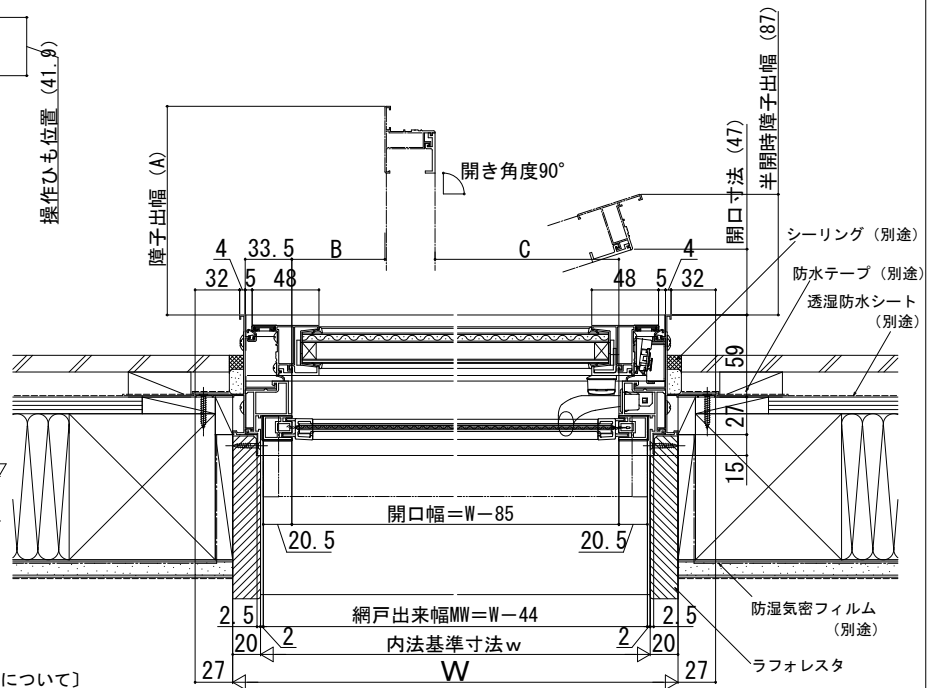

エピソードⅡ 防火窓G NEO-R たてすべり出し窓

■たてすべり出し窓 カムラッチハンドル仕様

●上げ下げロール網戸 XMWを取付けた場合

在来

内観姿図

[上げ下げロール網戸について]
< >寸法は、 $W < 378$ または $1,434 < H$ の場合

■たてすべり出し窓 オペレーターハンドル仕様

●固定網戸 XMFを取付けた場合

内観姿図