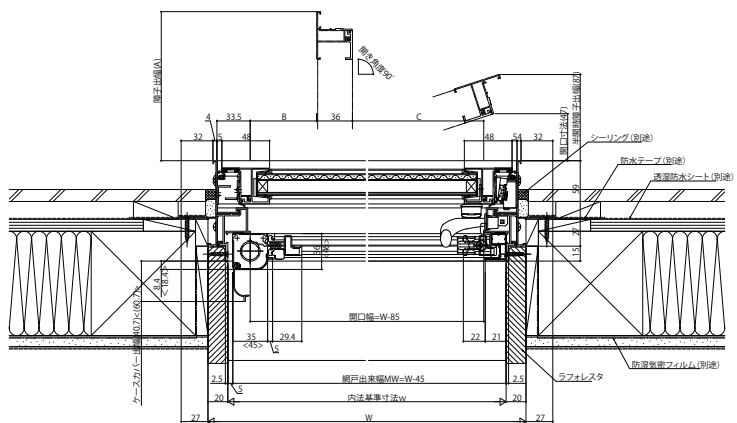

■たてすべり出し窓 カムラッチハンドル仕様 ●上げ下げロール網戸 XMWを取付けた場合

内観姿図

< >寸法は、W<378の場合

●横引きロール網戸 XMYを取付けた場合

内観姿図

< >寸法は、405<Wの場合