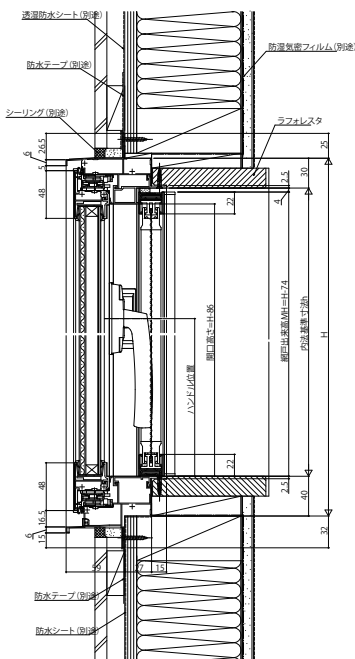

■たてすべり出し窓 カムラッチハンドル仕様 ●上げ下げロール網戸 XMWを取付けた場合

内観姿図

< >寸法は、W<378の場合

●横引きロール網戸 XMYを取付けた場合

内観姿図

< >寸法は、405<Wの場合