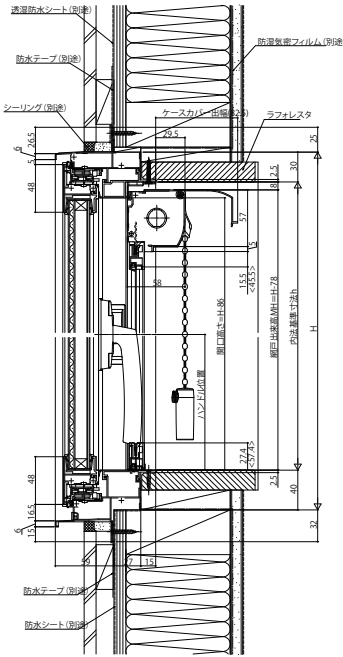

■たてすべり出し窓 カムラッチハンドル仕様 ●上げ下げロール網戸 XMWを取付けた場合

内観姿図

< >寸法は、W<378の場合

●横引きロール網戸 XMYを取付けた場合

内観姿図

< >寸法は、405<Wの場合