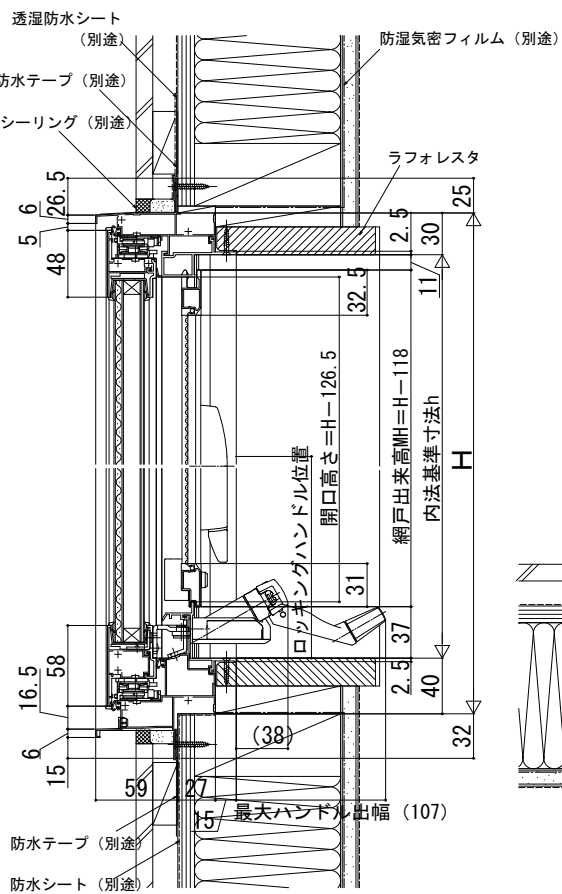

エピソードⅡ 防火窓G NEO-R たてすべり出し窓

■たてすべり出し窓 カムラッチハンドル仕様

●上げ下げロール網戸 XMWを取付けた場合

在来

内観姿図

[上げ下げロール網戸について]
< >寸法は、 $W < 378$ または $1,434 < H$ の場合

■たてすべり出し窓 オペレーターハンドル仕様

●固定網戸 XMFを取付けた場合

内観姿図