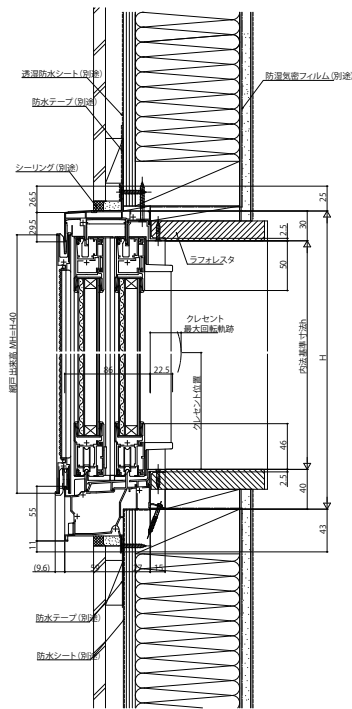

■引違い窓 窓タイプ 半外付型／アングルー体枠

内観姿図

●入隅納まり

■引違い窓 窓タイプ クレセントダウンオーダー対応品 半外付型／アングルー体枠

内観姿図