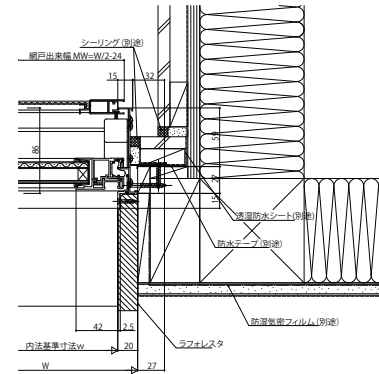

■引違い窓 窓タイプ 半外付型／アングルー体枠

内観姿図

●入隅納まり

■引違い窓 窓タイプ クレセントダウンオーダー対応品 半外付型／アングルー体枠

内観姿図