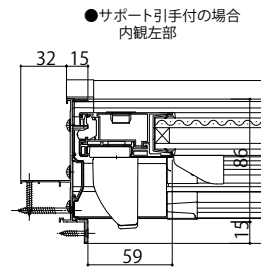

エピソードII 防火窓G NEO

■下枠フラット引違い窓 サポート引手・サポートハンドル付 半外付型

●「ルシアスバルコニー」との組合せの場合

内観姿図

※ルシアスバルコニー(持出し式)を施工した納まり例です。
 ※下枠前面に排水弁があります。
 漏水の原因となりますので、モルタル等で絶対にふさがないでください。