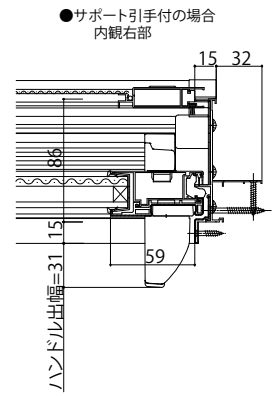

エピソードII 防火窓G NEO

■下枠フラット引違い窓 サポート引手・サポートハンドル付 半外付型

●「ルシアスバルコニー」との組合せの場合

内観姿図

※ルシアスバルコニー(持出し式)を施工した納まり例です。
 ※下枠前面に排水弁があります。
 漏水の原因となりますので、モルタル等で絶対にふさがないでください。