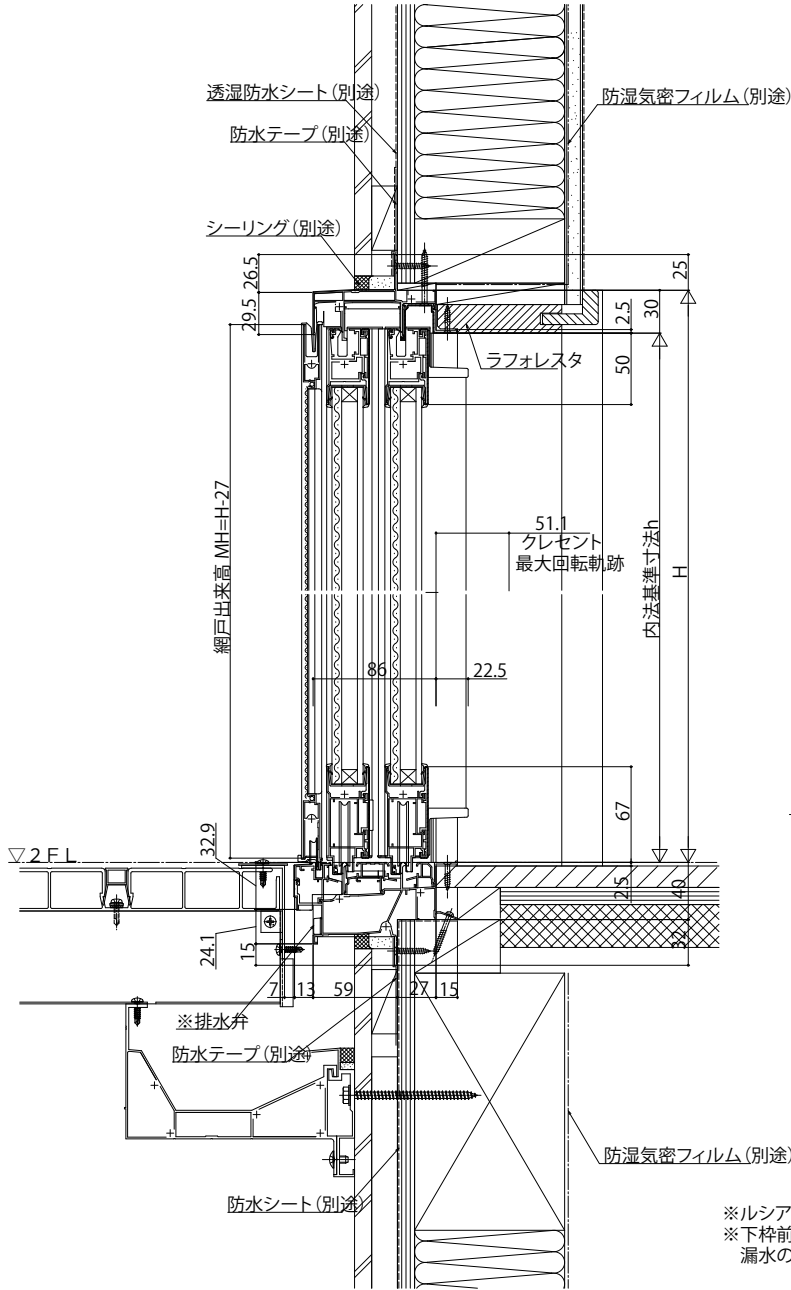

エピソードII 防火窓G NEO

■下枠フラット引違い窓 サポート引手・サポートハンドル付 半外付型

●「ルシアスバルコニー」との組合せの場合

内観姿図

※ルシアスバルコニー(持出し式)を施工した納まり例です。
 ※下枠前面に排水弁があります。
 漏水の原因となりますので、モルタル等で絶対にふさがないでください。