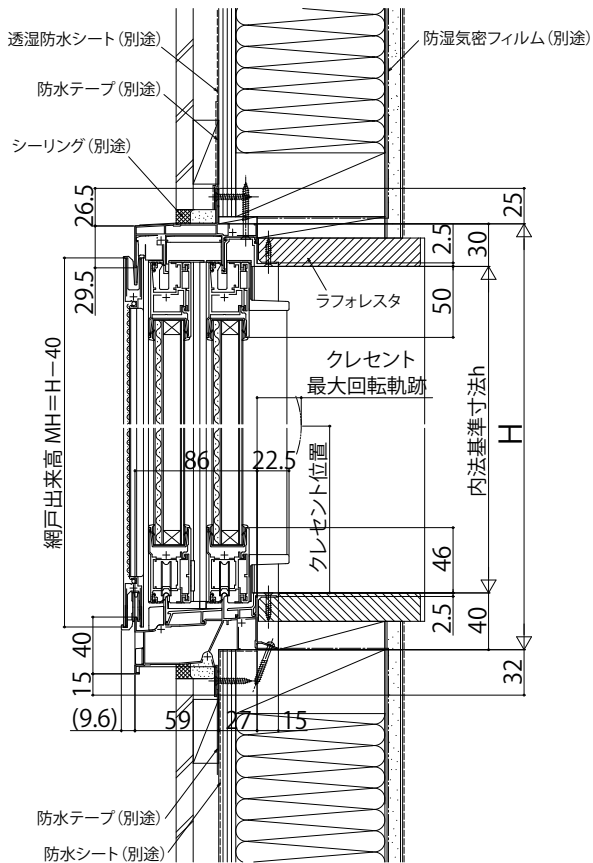

## ■引違い窓 窓タイプ 半外付型/アングラー体枠

在来

内観姿図

換気框仕様の場合