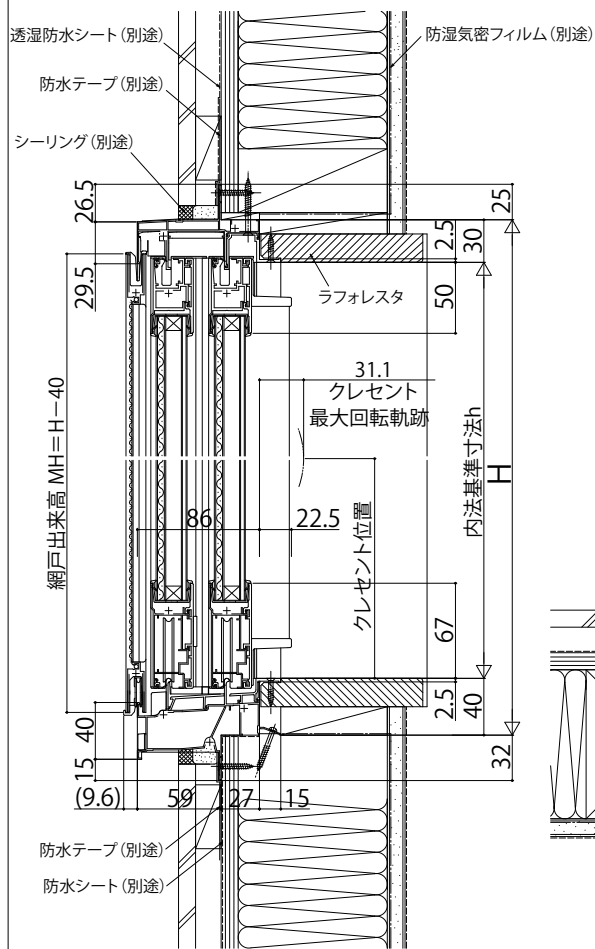

エピソード II 防火窓 GNEO 引違い窓

■引違い窓 窓タイプクレセントダウンオーダー対応品 半外付型 / アングル一体枠

在来

内観姿図

換気框仕様の場合