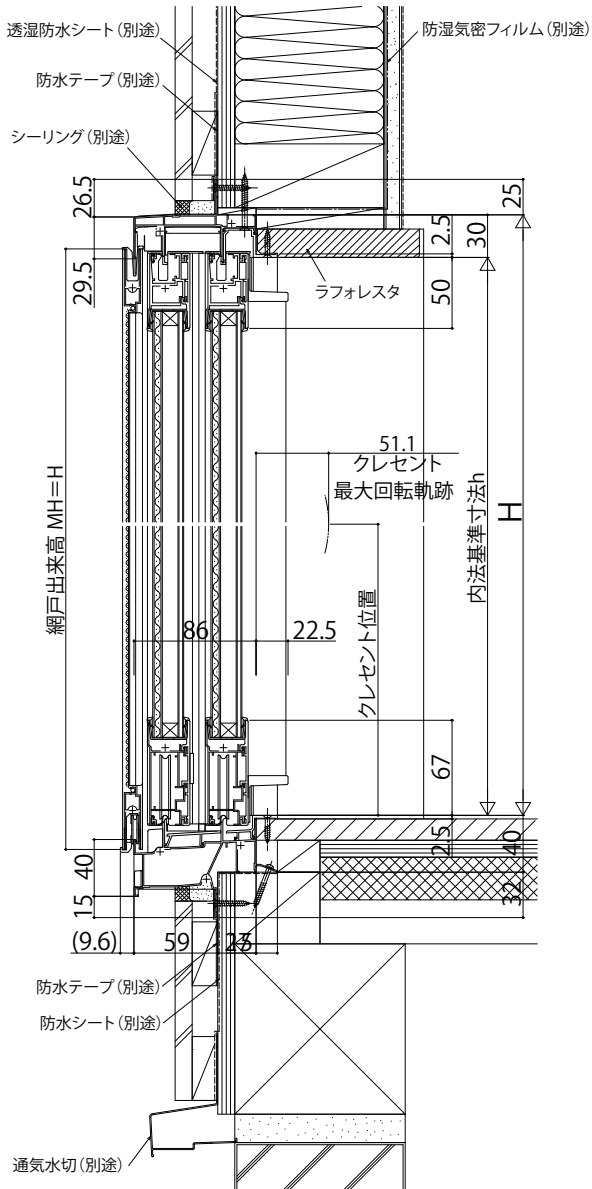

エピソード II 防火窓 GNEO 引違い窓

テラス 在来

内観姿図

■引違い窓 テラスタイプ 半外付型/アングラー体枠

換気框仕様の場合