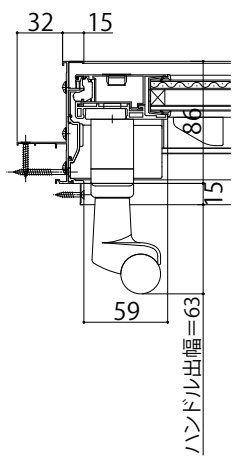

エピソードII 防火窓 GNEO 引違い窓

テラス 在来

■引違い窓 テラスタイプ／サポート引手・サポートハンドル付 半外付型／アングル一体枠

内観姿図

換気框仕様の場合

●サポートハンドル付の場合
内観左部

●サポートハンドル付の場合
内観右部