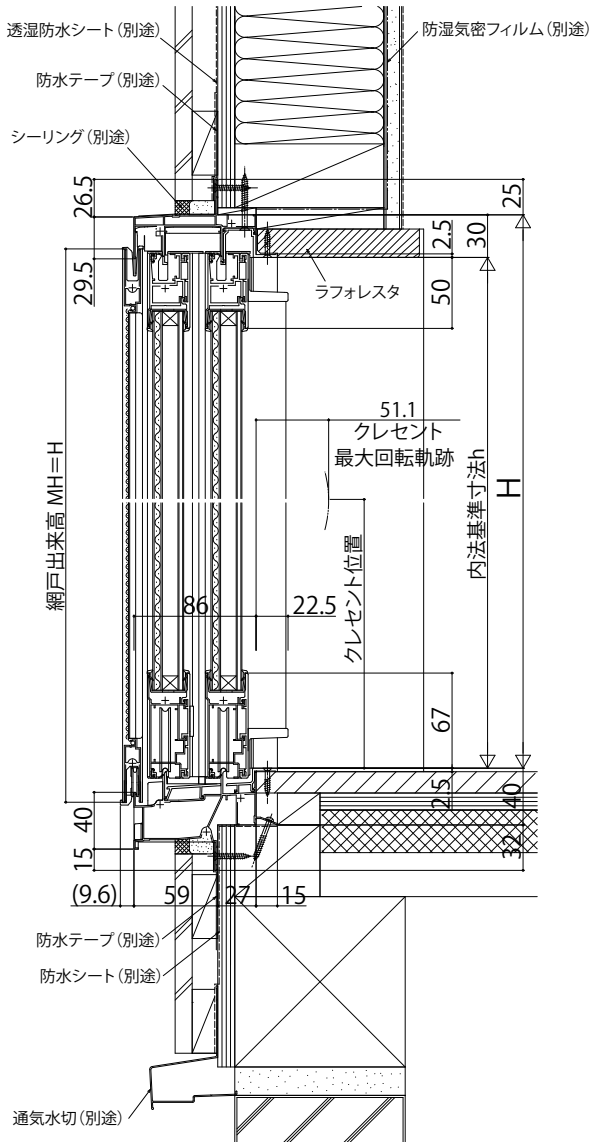

エピソードII 防火窓 GNEO 引違い窓

テラス 在来

■引違い窓 テラスタイプ／サポート引手・サポートハンドル付 半外付型／アングル一体枠

内観姿図

換気框仕様の場合

●サポートハンドル付の場合
内観左部

●サポートハンドル付の場合
内観右部