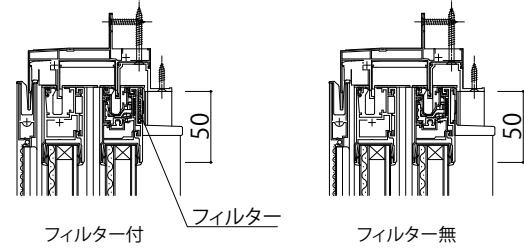

エピソードII 防火窓 GNEO 引違い窓

テラス 在来

■引違い窓 テラスタイプ／サポート引手・サポートハンドル付 半外付型／アングル一体枠

内観姿図

換気框仕様の場合

●サポートハンドル付の場合
内観左部

●サポートハンドル付の場合
内観右部