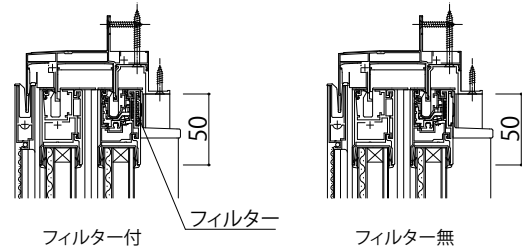

エピソードII 防火窓 GNEO 引違い窓

テラス 2×4

内観姿図

■引違い窓 テラスタイプ 2×4

換気框仕様の場合

●単純段差下枠の場合