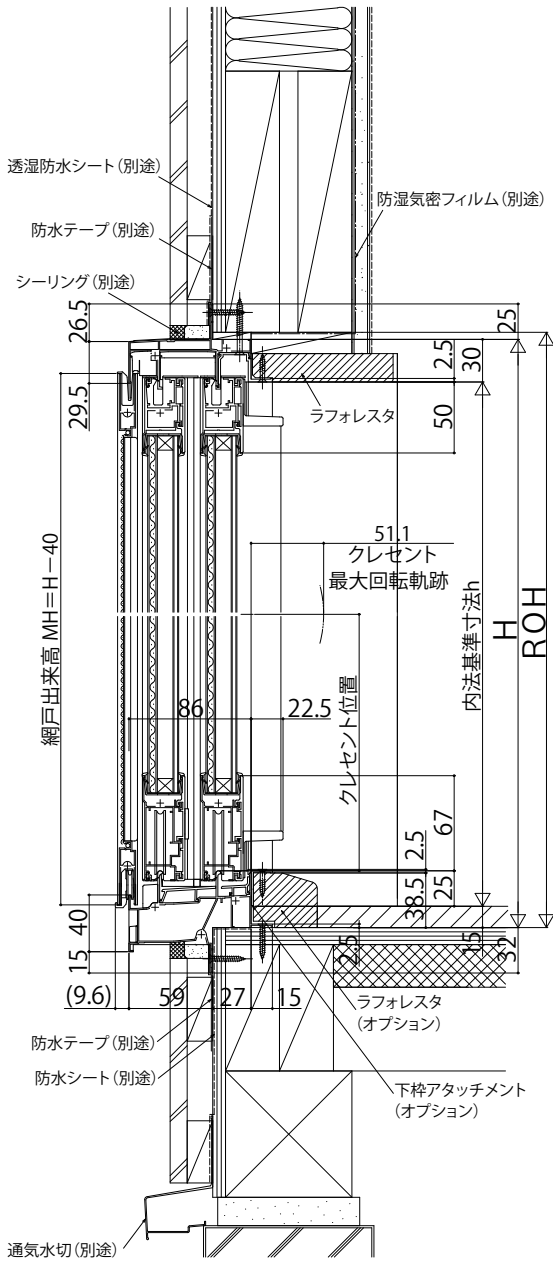

エピソードII 防火窓 GNEO 引違い窓

テラス 2×4

内観姿図

■引違い窓 テラスタイプ 2×4

換気框仕様の場合

●単純段差下枠の場合