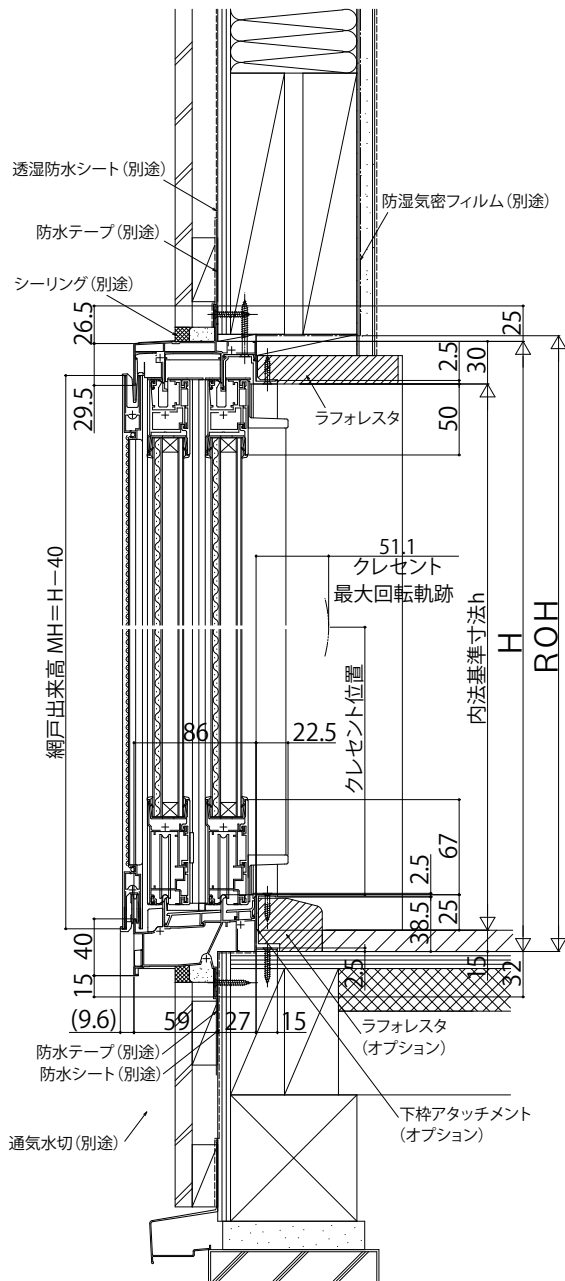

# エピソードII 防火窓 GNEO 引違い窓

テラス 2×4

■引違い窓 テラスタイプ／サポート引手・サポートハンドル付 2×4

内観姿図

換気框仕様の場合

●サポートハンドル付の場合  
内観左部

●サポートハンドル付の場合  
内観右部