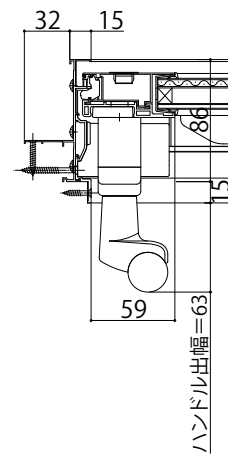

# エピソードII 防火窓 GNEO 引違い窓

テラス 2×4

■引違い窓 テラスタイプ／サポート引手・サポートハンドル付 2×4

内観姿図

換気框仕様の場合

●サポートハンドル付の場合  
内観左部

●サポートハンドル付の場合  
内観右部