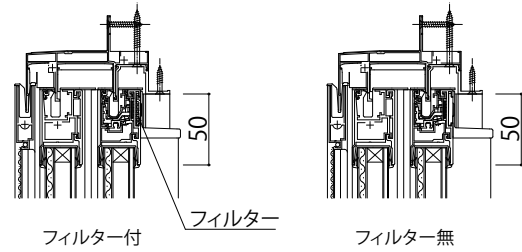

# エピソードII 防火窓 GNEO 引違い窓

テラス 2×4

■引違い窓 テラスタイプ／サポート引手・サポートハンドル付 2×4

内観姿図

換気框仕様の場合

●サポートハンドル付の場合  
内観左部

●サポートハンドル付の場合  
内観右部