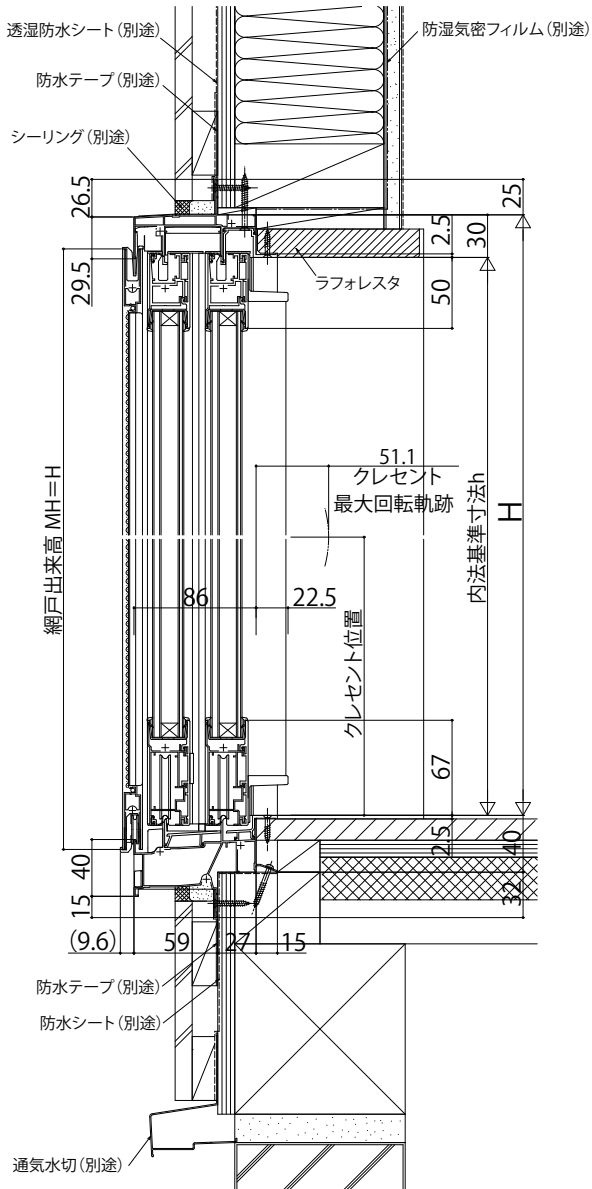

エピソードII 防火窓 GNEO 引違い窓

テラス 在来

■引違い窓 テラスタイプ (耐熱強化複層ガラス仕様) 半外付型/アングル一体枠

内観姿図

換気框仕様の場合