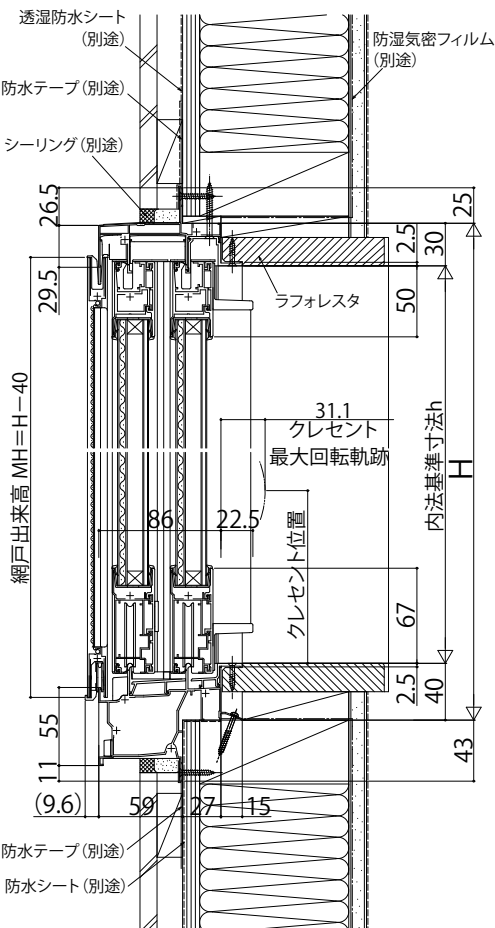

エピソードII 防火窓 GNEO-R 引違い窓

■引違い窓 窓タイプ 半外付型/アングルー体枠

●入隅納まり

在来

内観姿図

換気框仕様の場合

■引違い窓 窓タイプ クレセントダウンオーダー対応品 半外付型/アングルー体枠

内観姿図

換気框仕様の場合