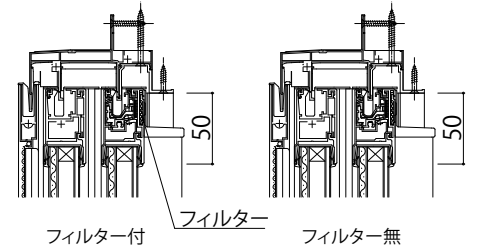

エピソードII 防火窓 GNEO-R 引違い窓

■引違い窓 窓タイプ 半外付型/アングルー体枠

●入隅納まり

在来

内観姿図

換気框仕様の場合

■引違い窓 窓タイプ クレセントダウンオーダー対応品 半外付型/アングルー体枠

内観姿図

換気框仕様の場合