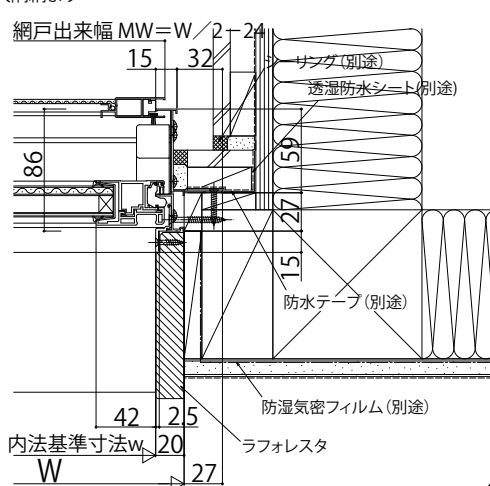

エピソードII 防火窓 GNEO-R 引違い窓

■引違い窓 窓タイプ 半外付型/アングルー体枠

●入隅納まり

在来

内観姿図

換気框仕様の場合

■引違い窓 窓タイプ クレセントダウンオーダー対応品 半外付型/アングルー体枠

内観姿図

換気框仕様の場合