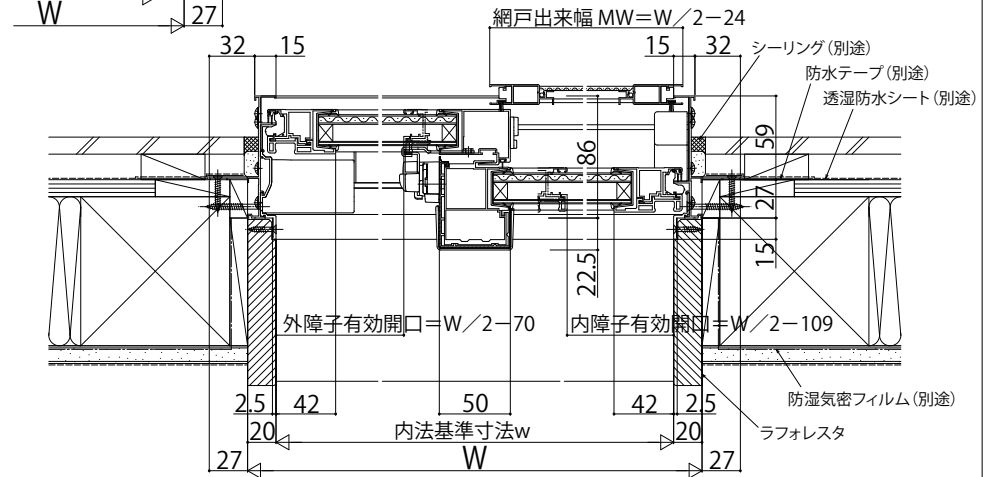

エピソードII 防火窓 GNEO-R 引違い窓

■引違い窓 窓タイプ 半外付型/アングルー体枠

●入隅納まり

在来

内観姿図

換気框仕様の場合

■引違い窓 窓タイプ クレセントダウンオーダー対応品 半外付型/アングルー体枠

内観姿図

換気框仕様の場合