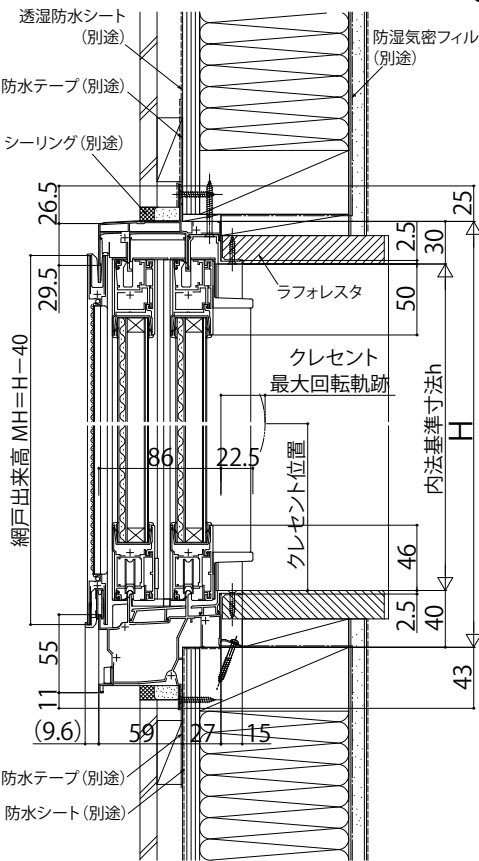

エピソードII 防火窓 GNEO-R 引違い窓

■引違い窓 窓タイプ 半外付型/アングルー体枠

●入隅納まり

在来

内観姿図

換気框仕様の場合

■引違い窓 窓タイプ クレセントダウンオーダー対応品 半外付型/アングルー体枠

内観姿図

換気框仕様の場合