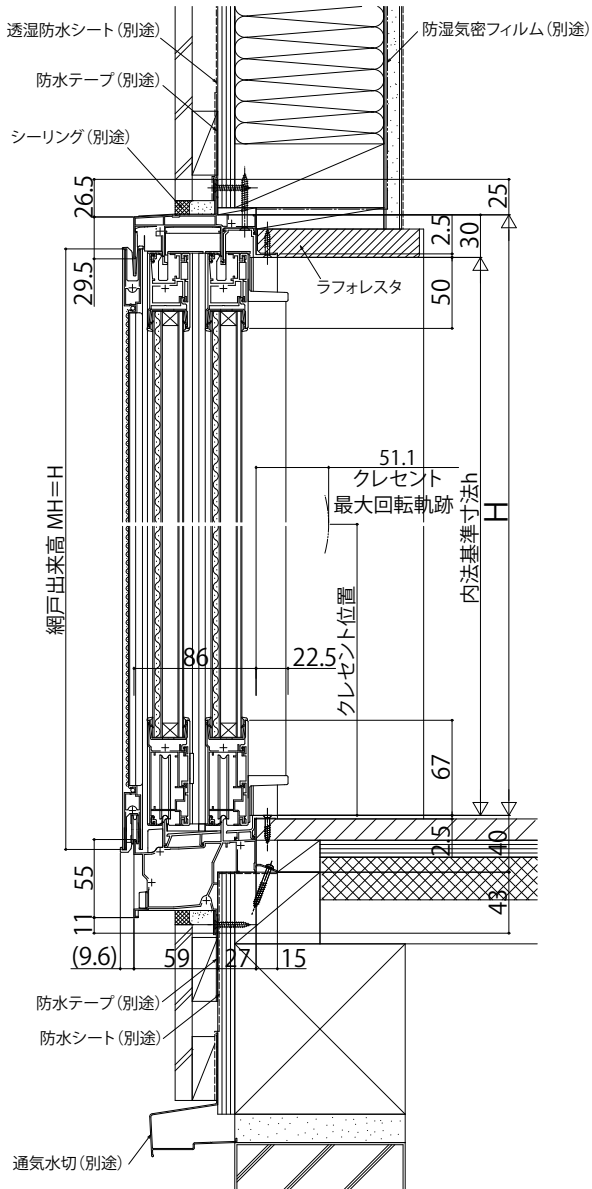

# エピソードII 防火窓 GNEO-R 引違い窓

テラス 在来

内観姿図

## ■引違い窓 テラスタイプ 半外付型/アングルー体枠

換気框仕様の場合