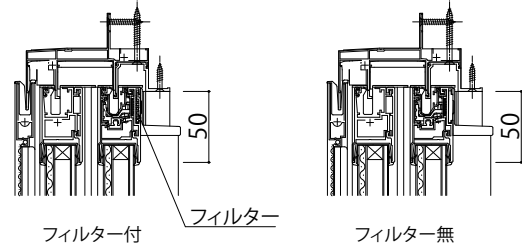

# エピソードII 防火窓 GNEO-R 引違い窓

テラス 在来

■引違い窓 テラスタイプ／サポート引手・サポートハンドル付 在来／半外付型／アングラー体枠

内観姿図

換気框仕様の場合

●サポートハンドル付の場合  
内観左部

●サポートハンドル付の場合  
内観右部