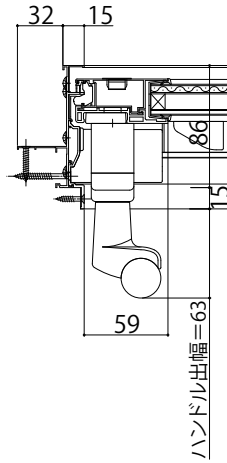

# エピソードII 防火窓 GNEO-R 引違い窓

テラス 在来

■引違い窓 テラスタイプ／サポート引手・サポートハンドル付 在来／半外付型／アングラー体枠

内観姿図

換気框仕様の場合

●サポートハンドル付の場合  
内観左部

●サポートハンドル付の場合  
内観右部