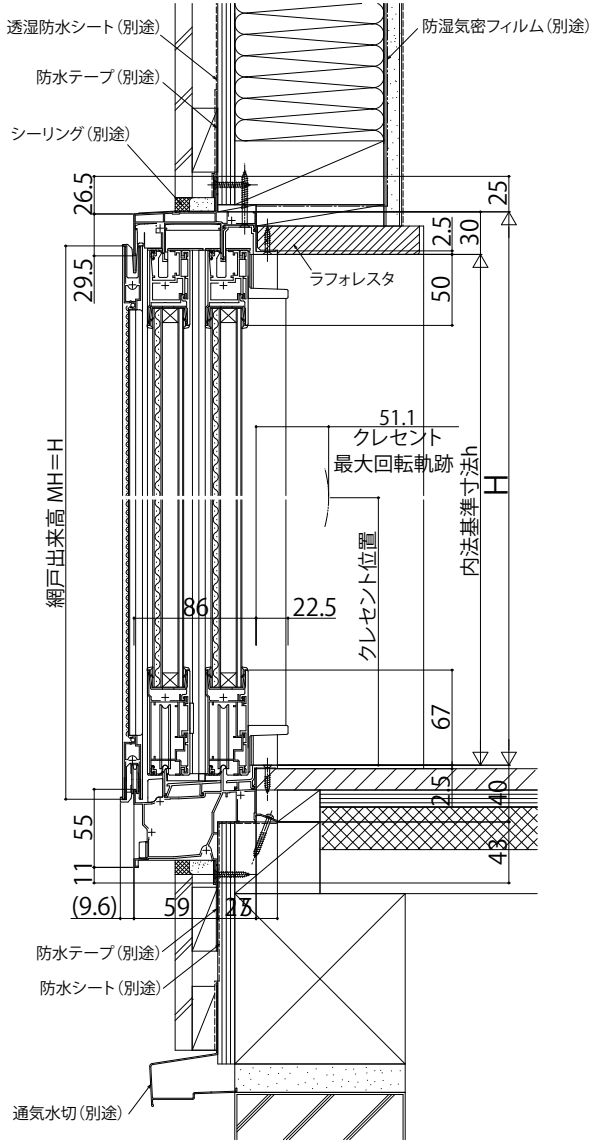

# エピソードII 防火窓 GNEO-R 引違い窓

テラス 在来

■引違い窓 テラスタイプ／サポート引手・サポートハンドル付 在来／半外付型／アングラー体枠

内観姿図

換気框仕様の場合

●サポートハンドル付の場合  
内観左部

●サポートハンドル付の場合  
内観右部