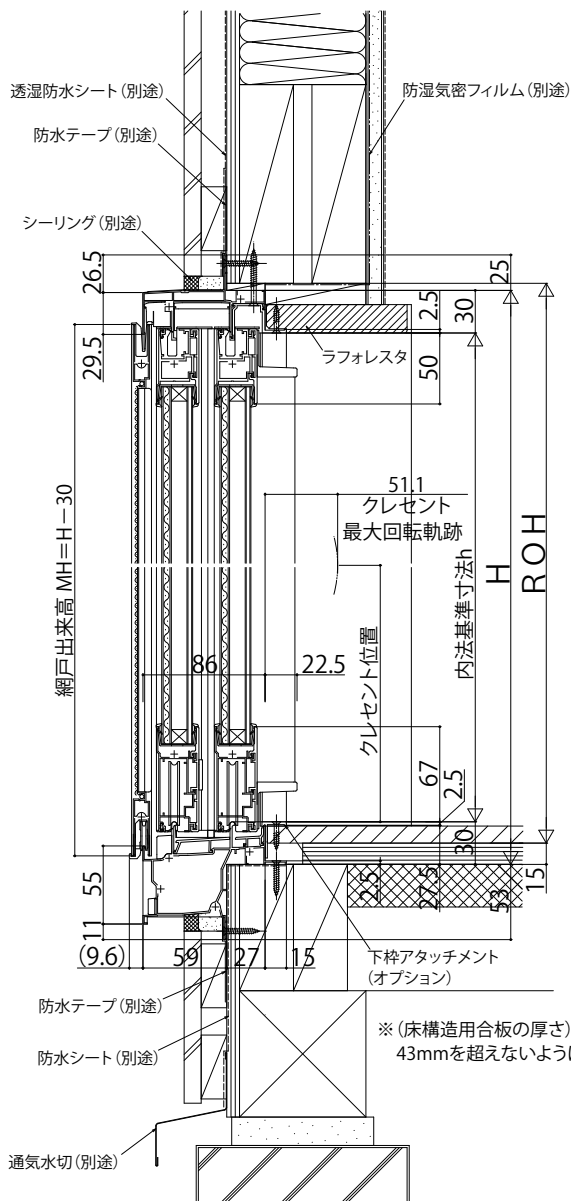

エピソードII 防火窓 GNEO-R 引違い窓

テラス 2×4

内観姿図

■引違い窓 テラスタイプ 単純段差下枠仕様 2×4

換気框仕様の場合