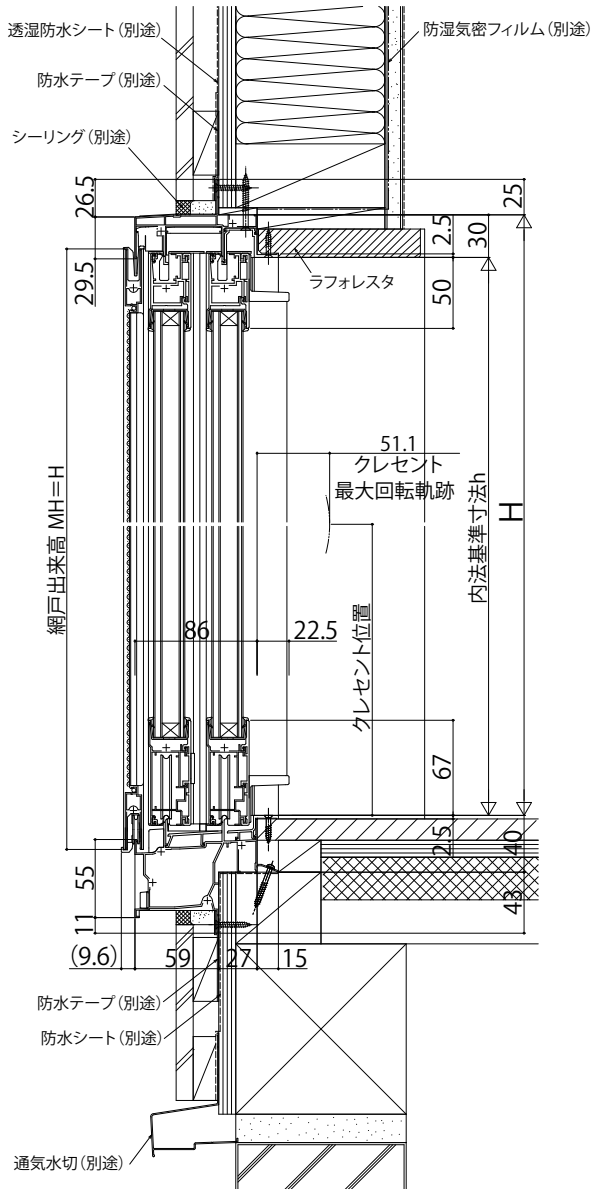

# エピソードII 防火窓 GNEO-R 引違い窓

テラス 在来

■引違い窓 テラスタイプ(耐熱強化複層ガラス) 半外付型/アングルー体枠

内観姿図

換気框仕様の場合