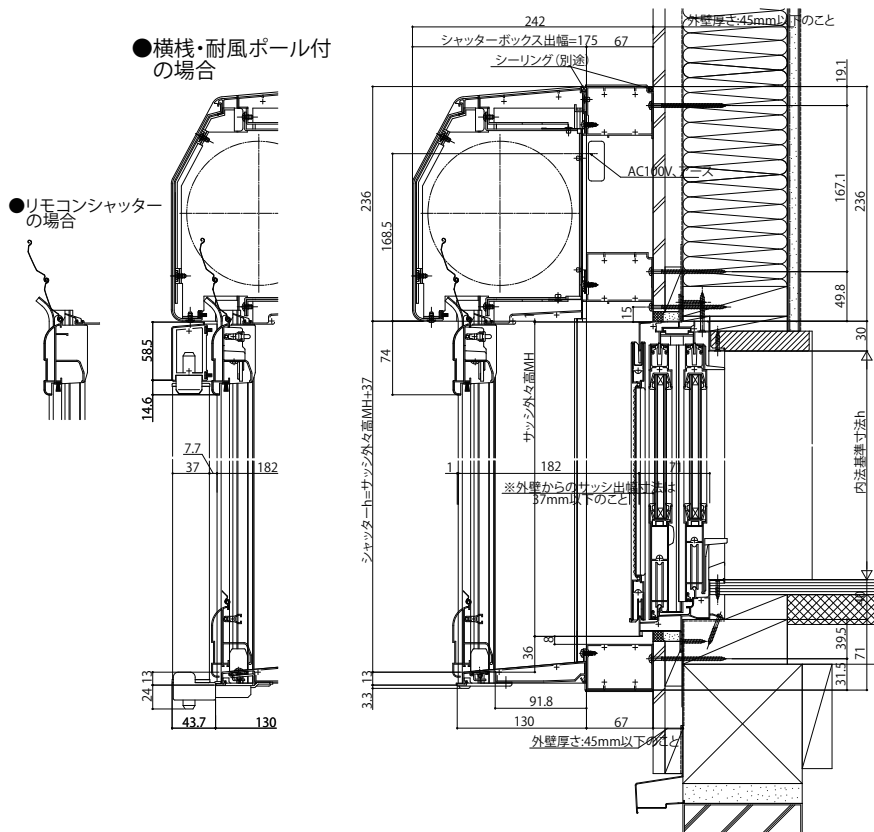

■手動・リモコンシャッターGR片入隅
【既設窓】:引違い窓(半外付型) 例:フレミングII

外観姿図

横棧・耐風ポール付

●窓タイプ

●横棧・耐風ポール付の場合

●リモコンシャッターの場合

●横棧・耐風ポール付の場合

●リモコンシャッターの場合