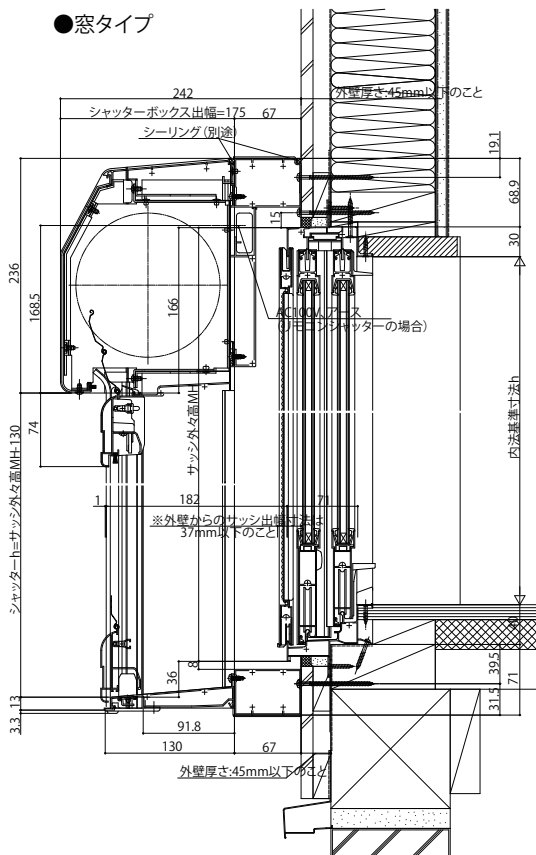

■手動・リモコンシャッターGR ボックス下げ片入隅
【既設窓】:引違い窓(半外付型) 例:フレミングII

外観姿図

横棧・耐風ポール付

●窓タイプ

●横棧・耐風ポール付の場合

●リモコンシャッターの場合

●横棧・耐風ポール付の場合

●リモコンシャッターの場合