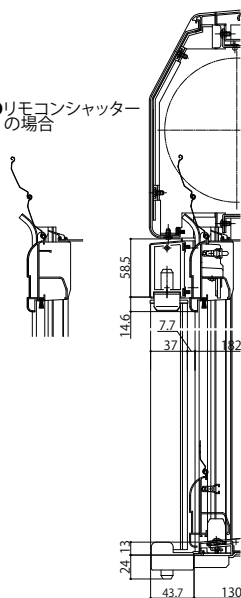

■手動・リモコンシャッターGR ボックス下げ片入隅
【既設窓】:引違い窓(半外付型) 例:フレミングII

外観姿図

横棧・耐風ポール付

●窓タイプ

●横棧・耐風ポール付の場合

●リモコンシャッターの場合

●横棧・耐風ポール付の場合

●リモコンシャッターの場合