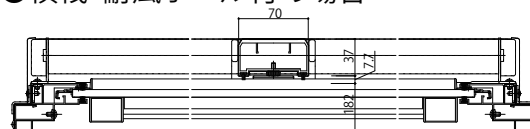

■手動・リモコンシャッターGR ボックス下げ片入隅
【既設窓】:引違い窓(半外付型) 例:フレミングII

外観姿図

横棧・耐風ポール付

●窓タイプ

●横棧・耐風ポール付の場合

●リモコンシャッターの場合

●横棧・耐風ポール付の場合

●リモコンシャッターの場合