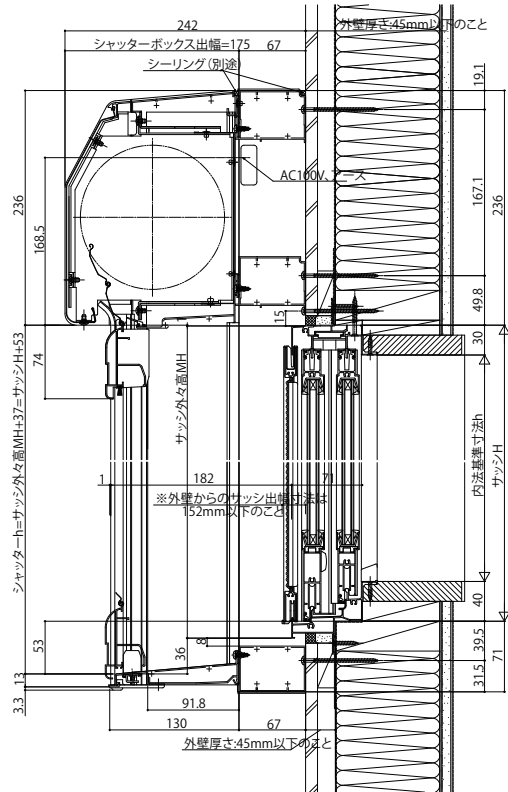

■リモコンシャッター 標準(下地部材 大) 窓タイプ・テラスタイプ
【既設窓】:引違い窓(半外付型) 例:フレミングII

外観姿図

●窓タイプ

●テラスタイプ下部