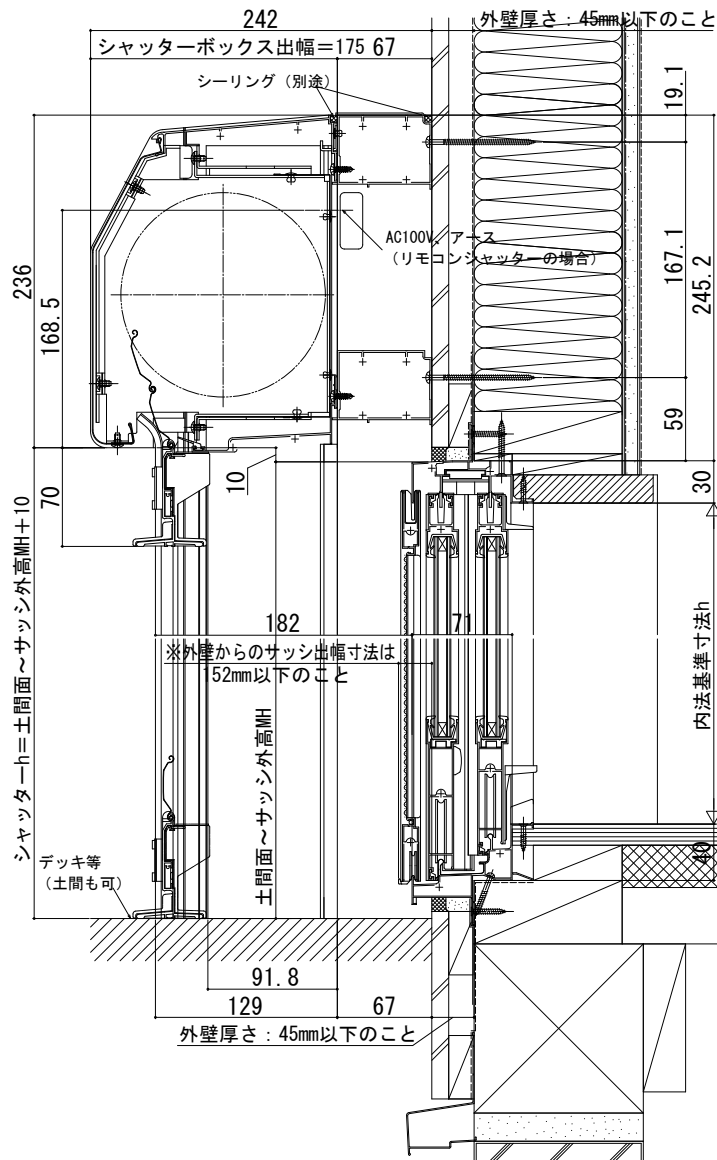

# かんたんマドリモ シャッター

■ 手動シャッター  
リモコンシャッター  
【既設窓】：引違い窓（半外付型） 例：フレミングⅡ

外観姿図

## ●土間用

## ●土間用ボックス下げ