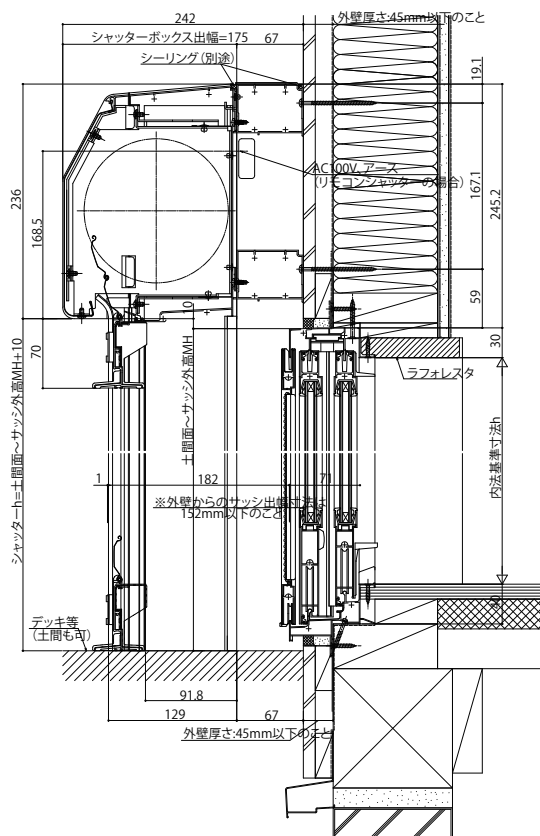

■手動・リモコンシャッター 土間用(下地部材 大)・土間用ボックス下げ 【既設窓】:引違い窓(半外付型) 例:フレミングII

外観姿図

●土間用

●土間用ボックス下げ