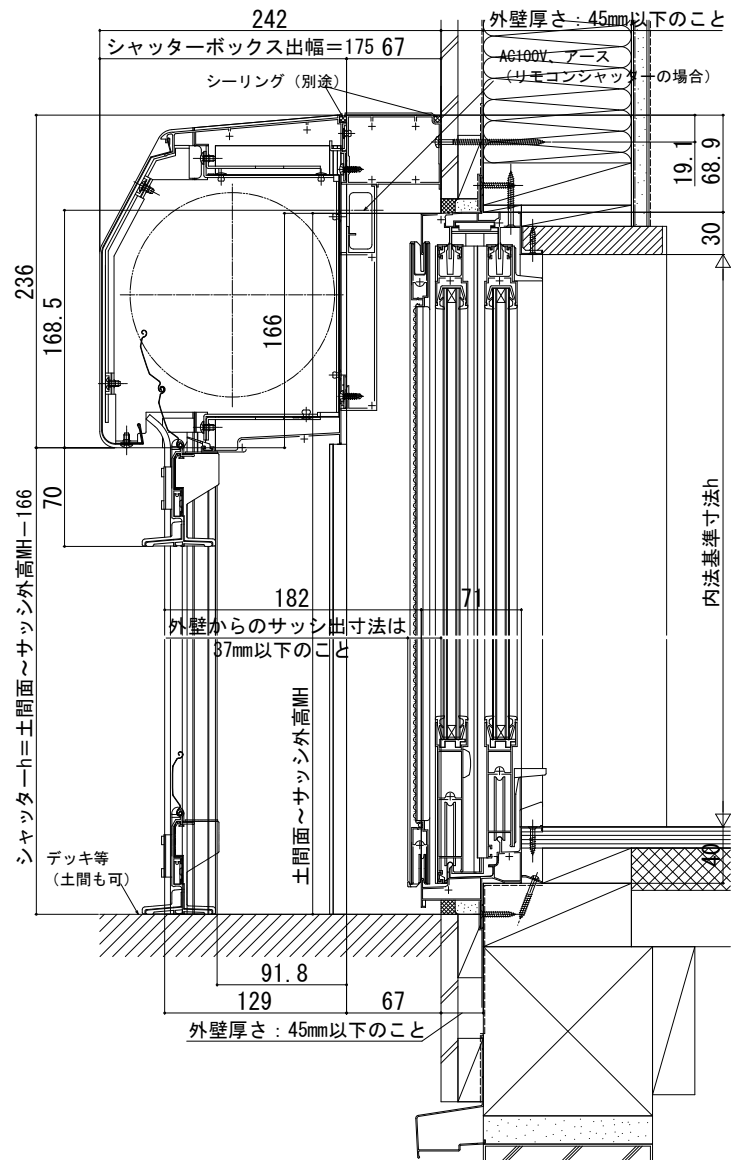

●土間用ボックス下げ