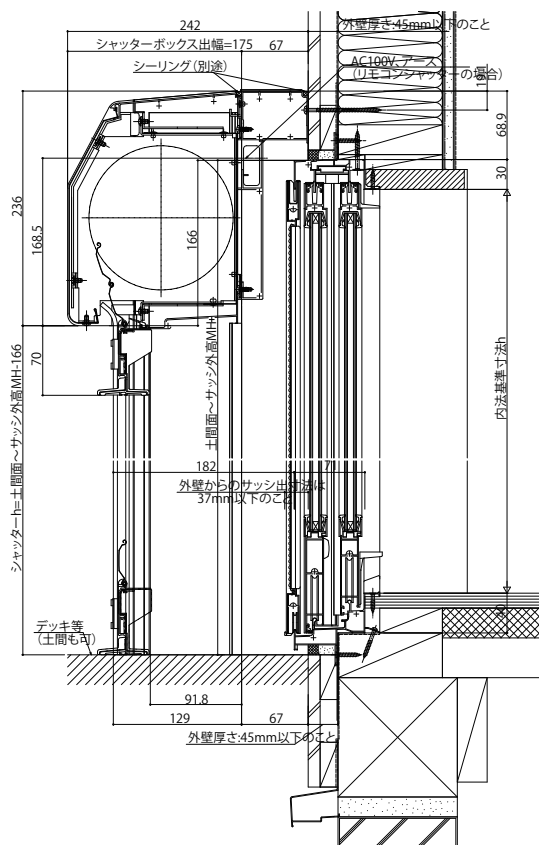

## ■手動・リモコンシャッター 土間用(下地部材 大)・土間用ボックス下げ 【既設窓】:引違い窓(半外付型) 例:フレミングII

外観姿図

### ●土間用

### ●土間用ボックス下げ