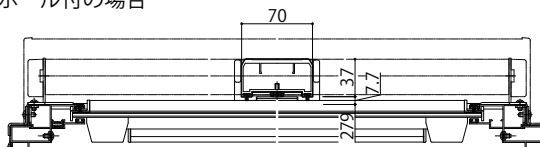

## ■リモコンスリットシャッターGR 戸袋のこしボックス下げ 【既設窓】:雨戸付引違い窓(半外付型) 例:フレミングII

外観姿図

横棧・耐風ポール付

●横棧・耐風ポール付の場合

●横棧・耐風ポール付の場合

※戸袋側が入隅の場合も同様の納まりです。