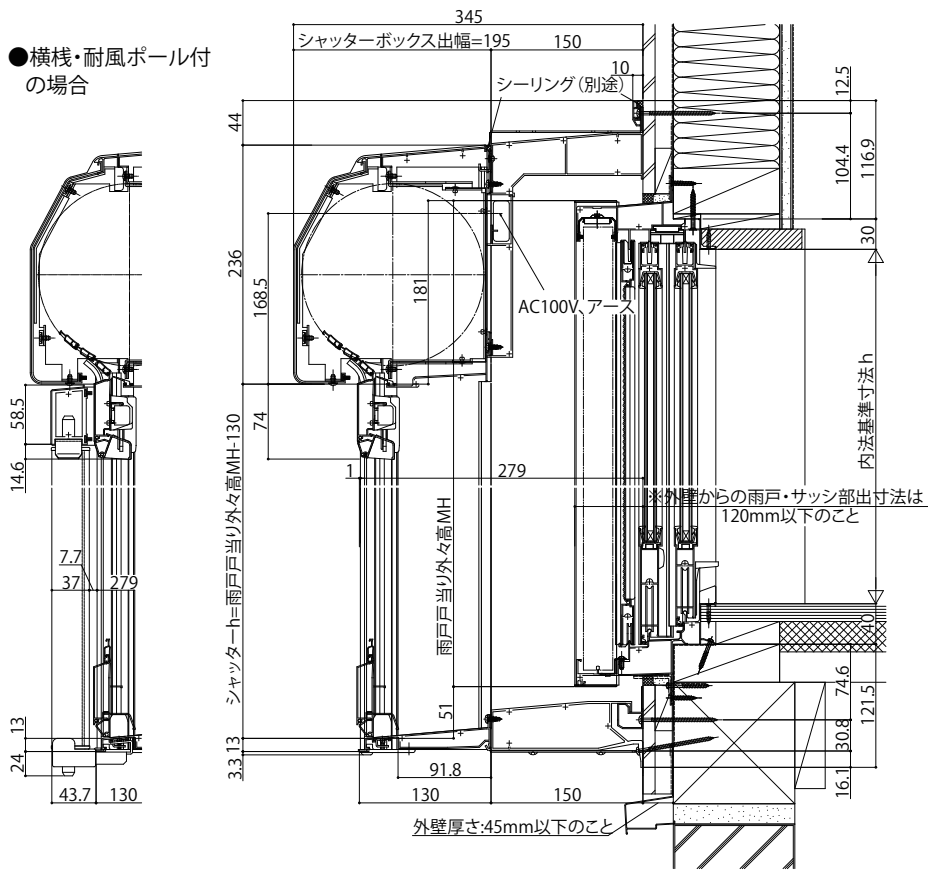

## ■リモコンスリットシャッターGR 戸袋のこしボックス下げ 【既設窓】:雨戸付引違い窓(半外付型) 例:フレミングII

外観姿図

横棧・耐風ポール付

●横棧・耐風ポール付の場合

●横棧・耐風ポール付の場合

※戸袋側が入隅の場合も同様の納まりです。