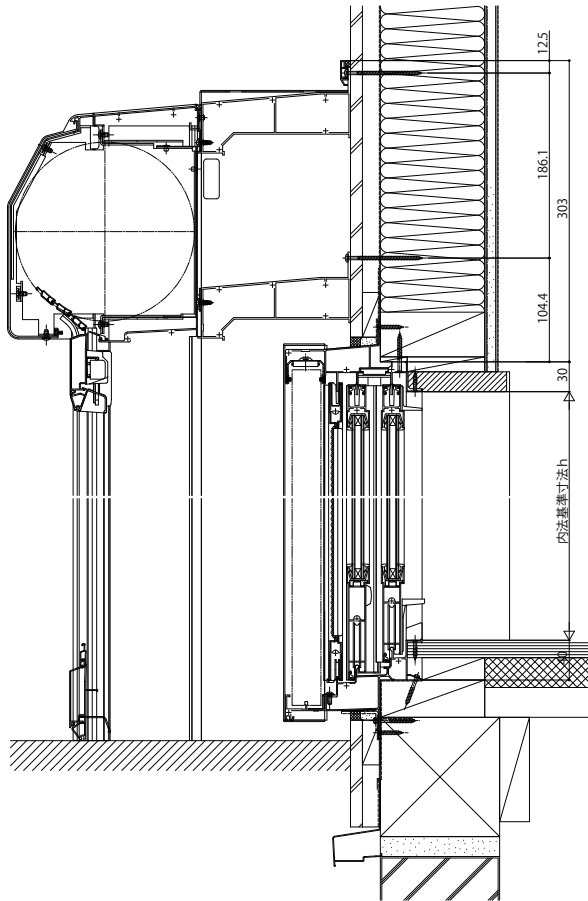

■リモコンスリットシャッター 戸袋かくし 土間用  
【既設窓】:雨戸付引違い窓(半外付型) 例:フレミングII

外観姿図

●窓側

●戸袋側