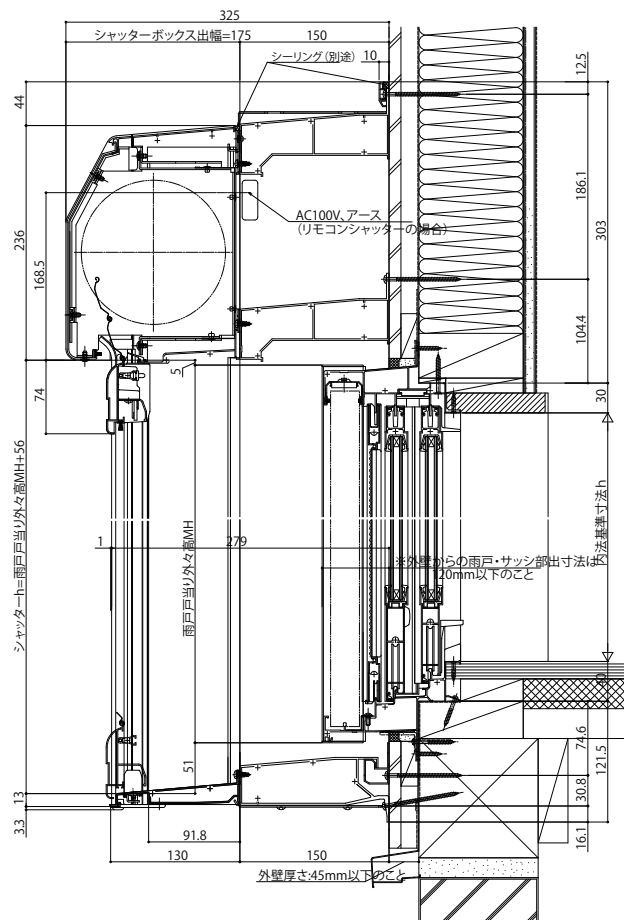

■手動・リモコンシャッターGR戸袋のこし標準 【既設窓】:雨戸付引違い窓(半外付型) 例:フレミングII

外観姿図

●横棧・耐風ポール付の場合

●リモコンシャッターの場合

●横棧・耐風ポール付の場合

※戸袋側が入隙の場合も同様の納まりです。

●リモコンシャッターの場合