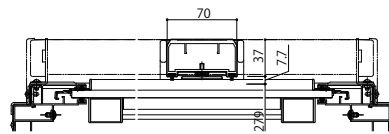

■手動・リモコンシャッターGR戸袋のこし標準 【既設窓】:雨戸付引違い窓(半外付型) 例:フレミングII

外観姿図

●横棧・耐風ポール付の場合

●リモコンシャッターの場合

●横棧・耐風ポール付の場合

※戸袋側が入隙の場合も同様の納まりです。

●リモコンシャッターの場合