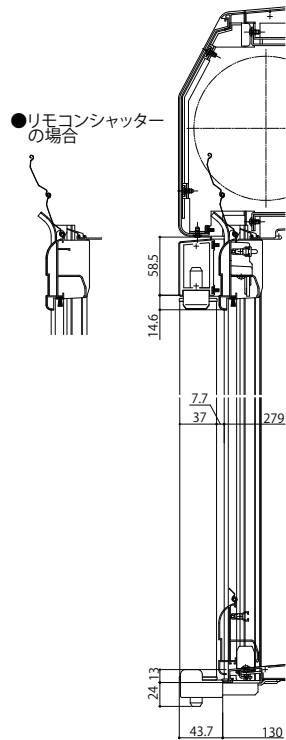

■手動・リモコンシャッターGR戸袋のこし標準 【既設窓】:雨戸付引違い窓(半外付型) 例:フレミングII

外観姿図

●横棧・耐風ポール付の場合

●リモコンシャッターの場合

●横棧・耐風ポール付の場合

※戸袋側が入隙の場合も同様の納まりです。

●リモコンシャッターの場合