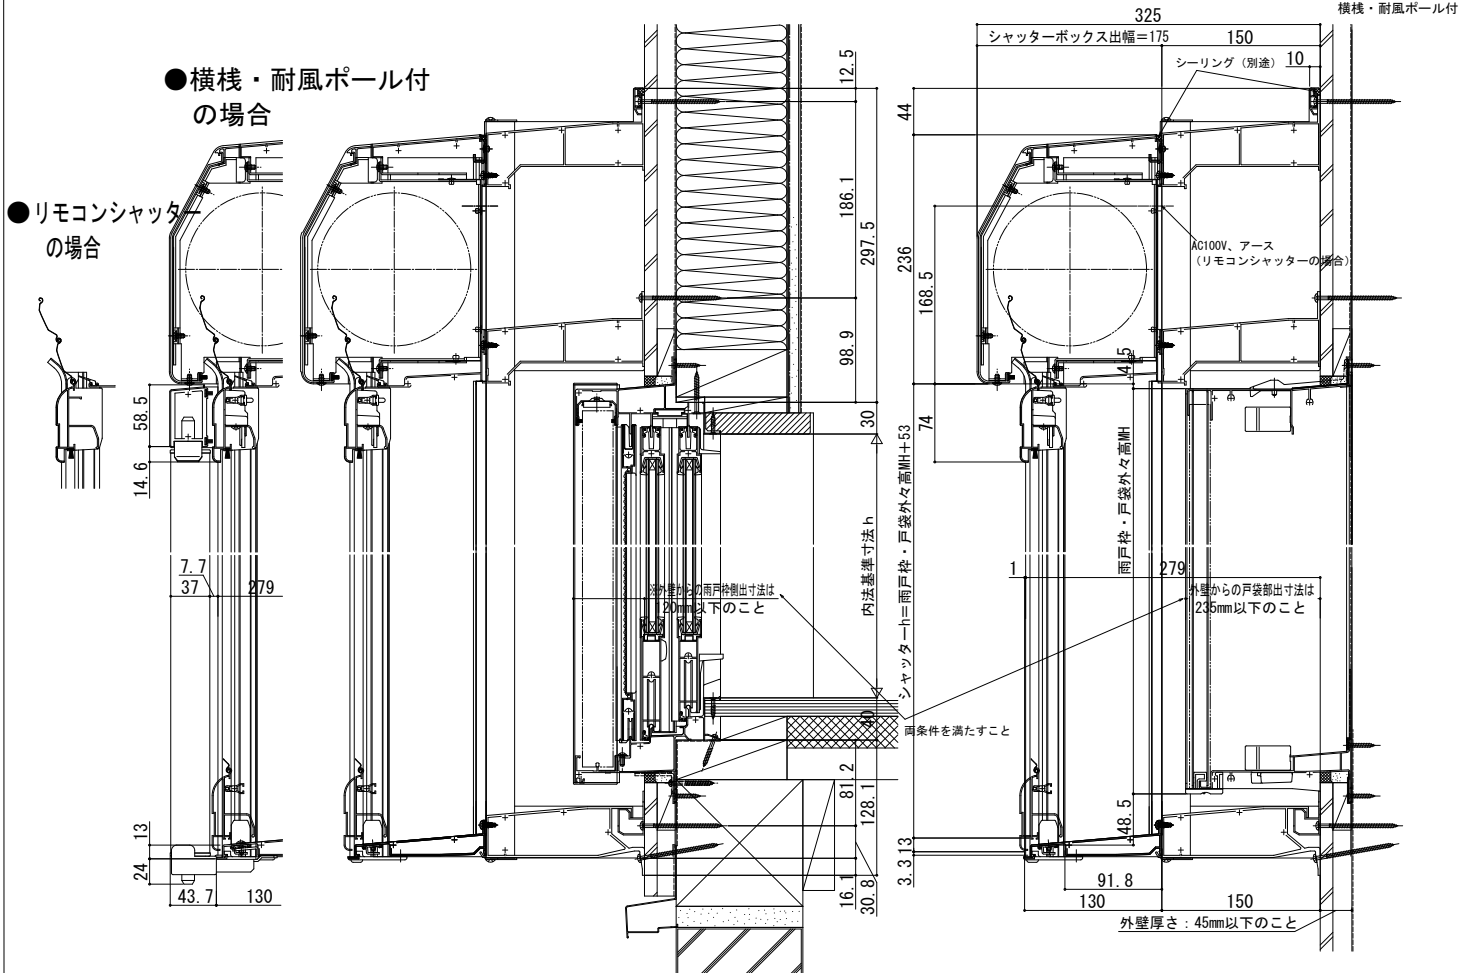

かんたんマドリモ シャッター 手動・リモコンシャッターGR

■ 手動シャッターGR 戸袋かくし 片入隅
リモコンシャッターGR

【既設窓】：雨戸付引違い窓（半外付型） 例：フレミングⅡ

外觀姿図

● 窓側

● 戸袋側

● 横棧・耐風ポール付の場合

● リモコンシャッターの場合