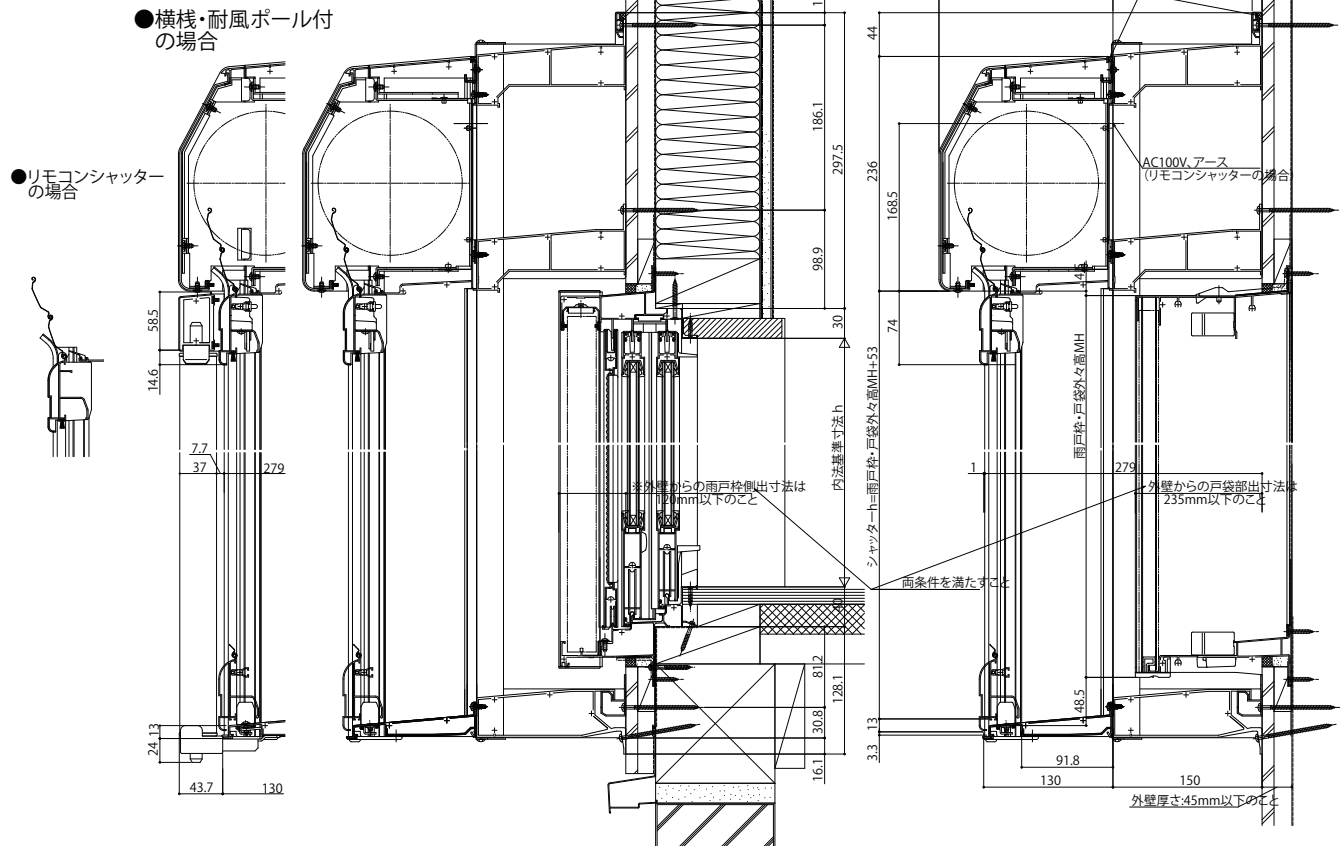

■手動・リモコンシャッターGR戸袋のこし片入隅
【既設窓】:雨戸付引違い窓(半外付型) 例:フレミングII

外観姿図

●戸袋部

●横棧・耐風ポール付の場合

●リモコンシャッターの場合