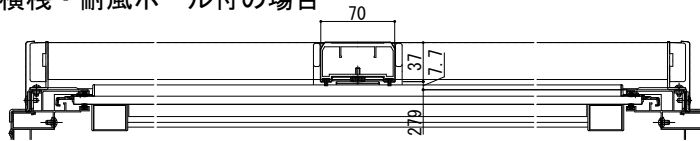

かんたんマドリモ シャッター 手動・リモコンシャッターGR

■ 手動シャッターGR 戸袋かくし 片入隅
リモコンシャッターGR

【既設窓】：雨戸付引違い窓（半外付型） 例：フレミングⅡ

外觀姿図

● 窓側

● 戸袋側

● 横棧・耐風ポール付の場合

● リモコンシャッターの場合