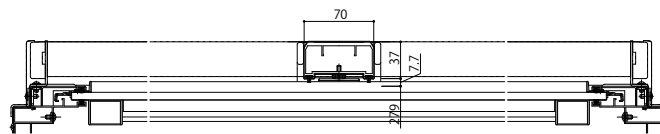

■手動・リモコンシャッターGR戸袋のこし片入隅
【既設窓】:雨戸付引違い窓(半外付型) 例:フレミングII

外観姿図

●戸袋部

●横棧・耐風ポール付の場合

●リモコンシャッターの場合