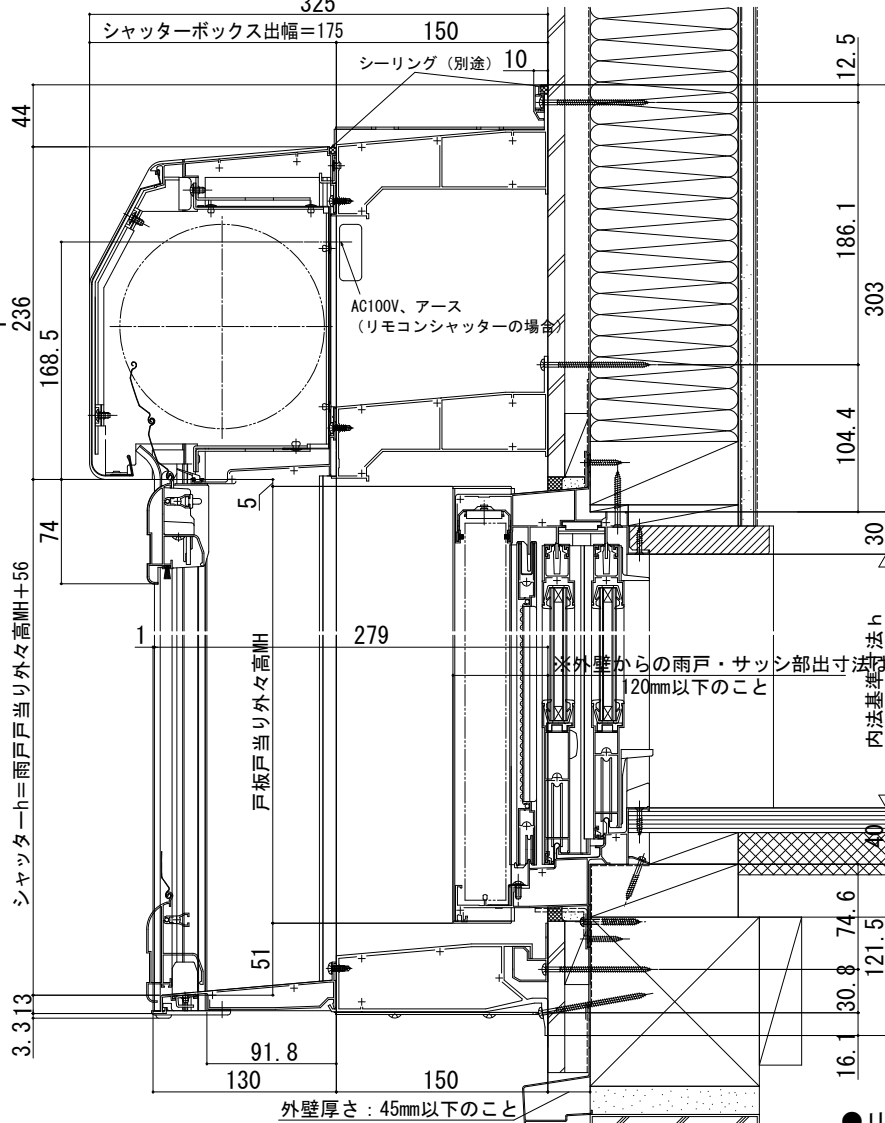

かんたんマドリモ シャッター

- 手動シャッター
- リモコンシャッター

戸袋のこし 標準

外観姿図

【既設窓】：雨戸付引違い窓（半外付型） 例：フレミングⅡ

325

● リモコンシャッターの場合

※戸袋側が入隅の場合も同様の納まりです。

● リモコンシャッターの場合