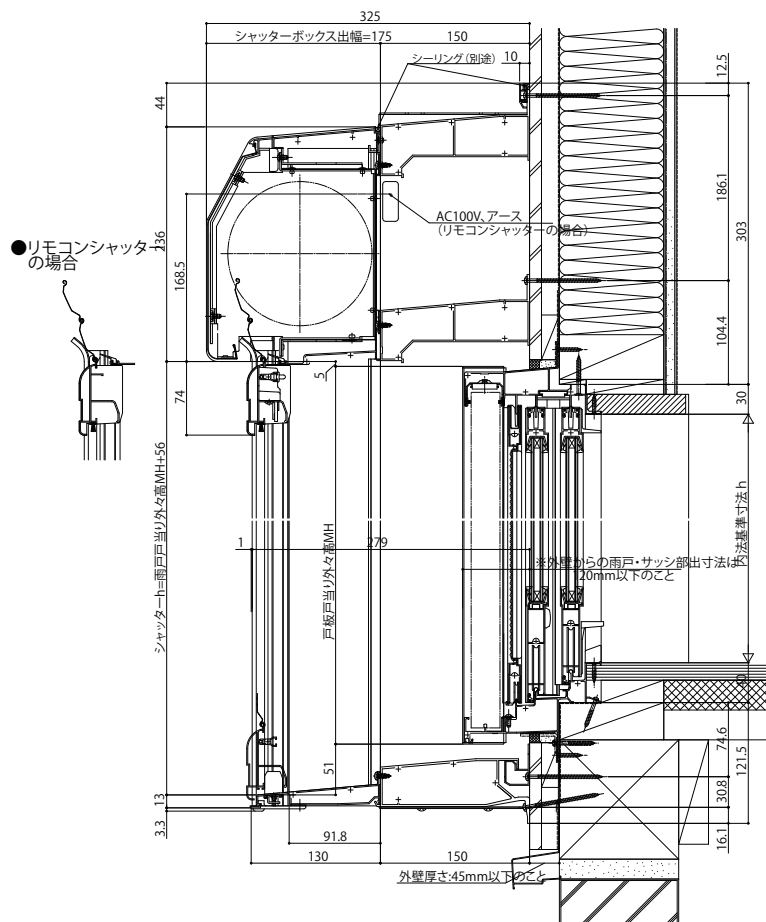

■手動・リモコンシャッター 戸袋のこし標準 【既設窓】:雨戸付引違い窓(半外付型) 例:フレミングII

外観姿図

※戸袋側が入隅の場合も同様の納まりです。

●リモコンシャッターの場合