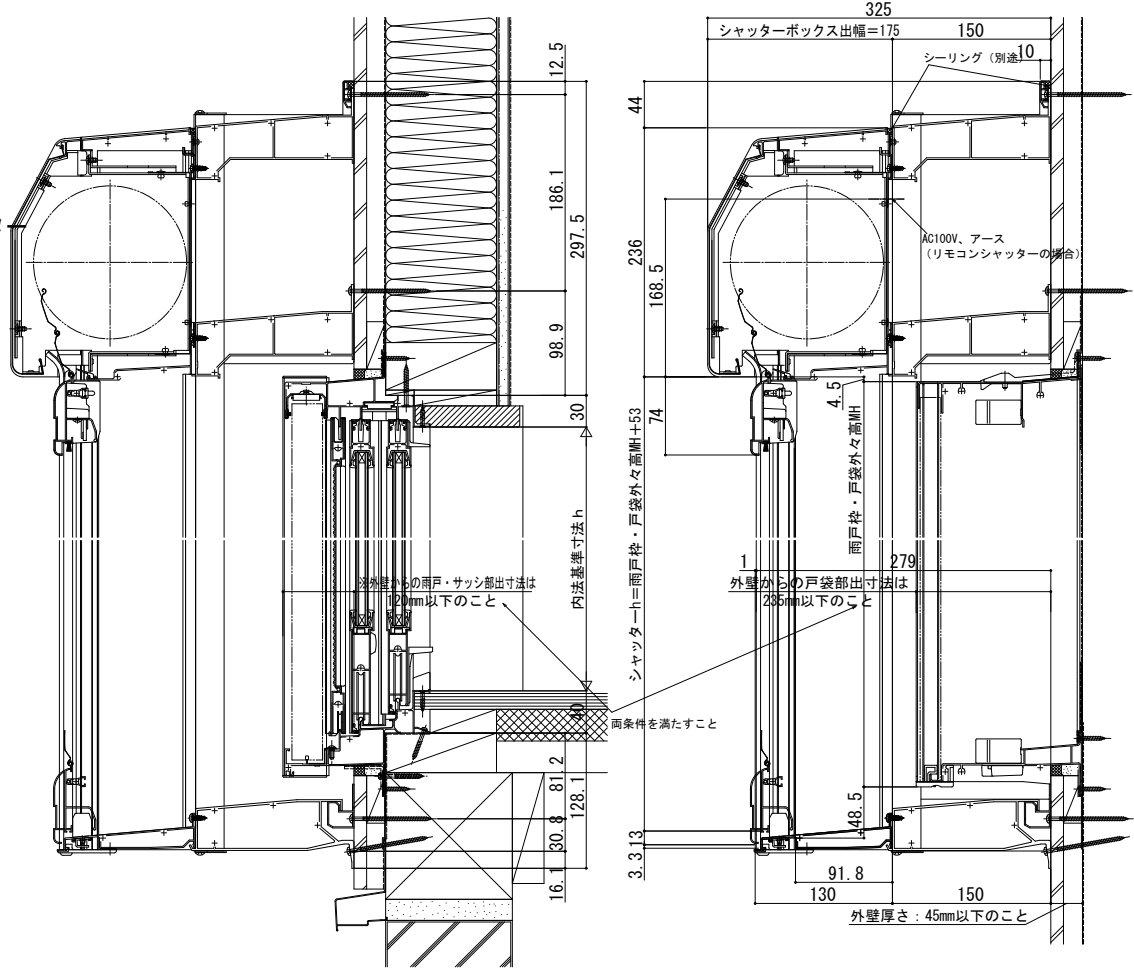

かんたんマドリモ シャッター 手動・リモコンシャッター

■ 手動シャッター 戸袋かくし 片入隅
リモコンシャッター 戸袋かくし 片入隅

【既設窓】：雨戸付引違い窓（半外付型） 例：フレミングⅡ

外観姿図

● 窓側

● 戸袋側

● リモコンシャッターの場合

● リモコンシャッターの場合