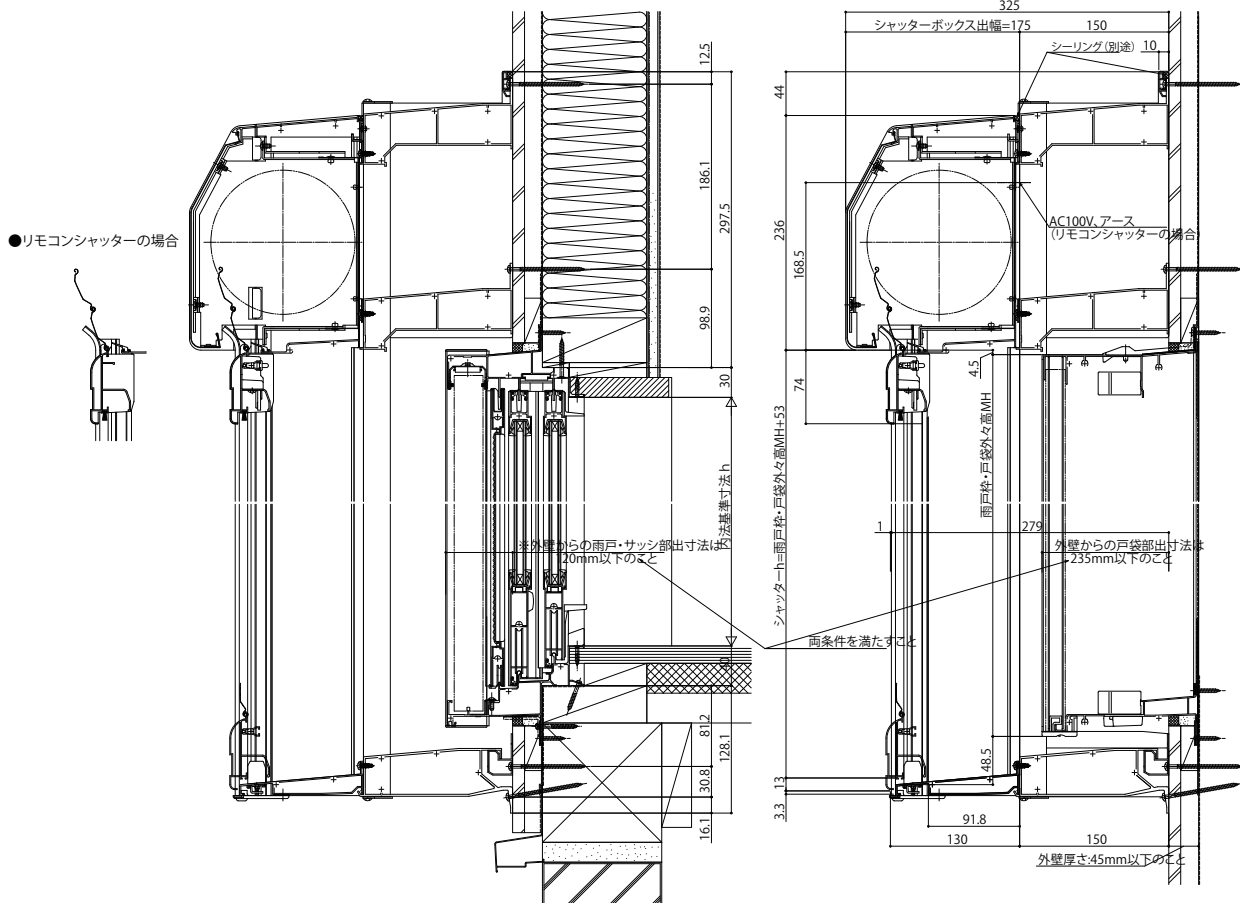

■手動・リモコンシャッター 戸袋かくし片入隅  
【既設窓】:雨戸付引違い窓(半外付型) 例:フレミングII

外観姿図

●窓側

●戸袋側

●リモコンシャッターの場合