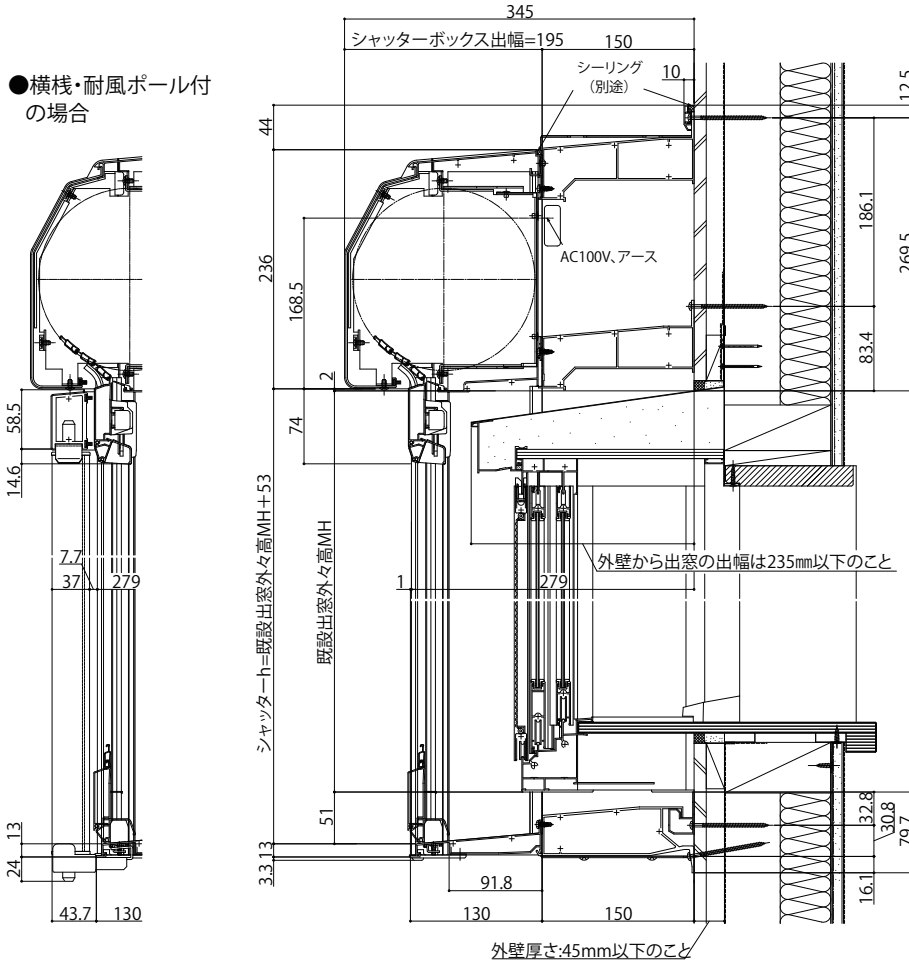

■リモコンスリットシャッターGR 出窓(出幅200)対応

【既設枠】:台形出窓 例:出窓CDY 居室用

外観姿図

●横棧・耐風ポール付の場合

●横棧・耐風ポール付の場合