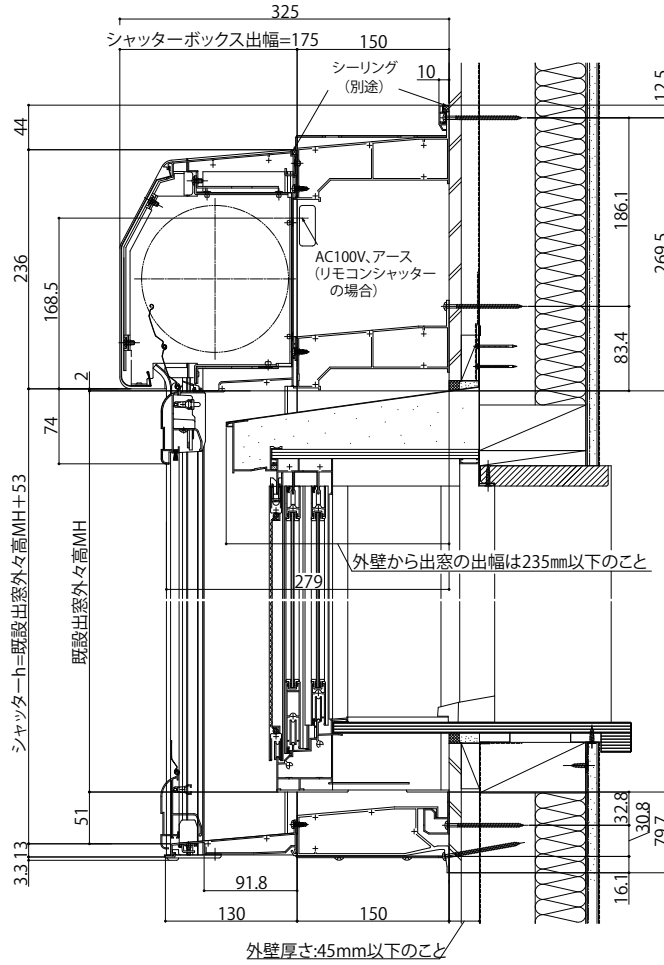

マドリモシャッター

■ 手動シャッター リモコンシャッター 出窓(出幅200) 対応

【既設枠】: 台形出窓 例: 出窓CDY 居室用

外観姿図

● リモコンシャッターの場合

● リモコンシャッターの場合