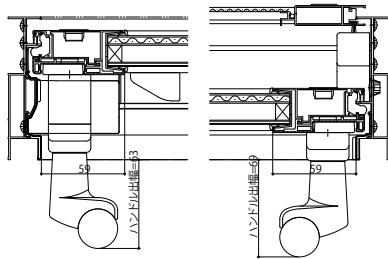

マドリモ断熱窓マンション用 防火窓

■【既設枠】70見込 RC枠

■【新設枠】引違いテラス戸(2枚建) 網戸:スライド網戸 XMH

●サポートハンドル付の場合

●サポート引手付の場合