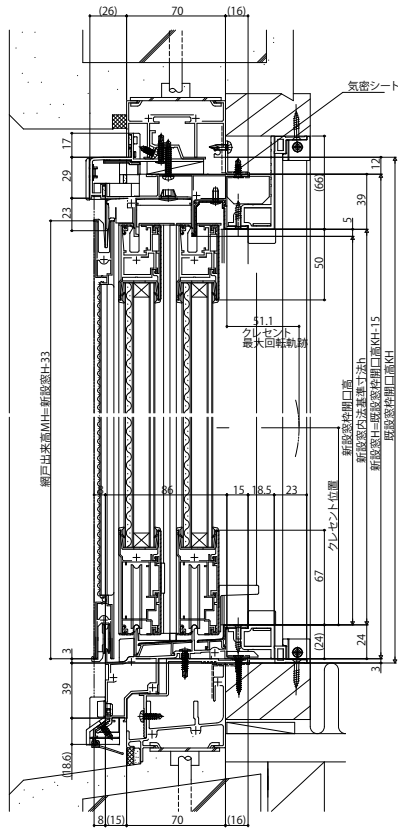

マドリモ断熱窓マンション用 防火窓

■【既設枠】70見込 RC枠

■【新設枠】引違いテラス戸(2枚建) 網戸:スライド網戸 XMH

●サポートハンドル付の場合

●サポート引手付の場合