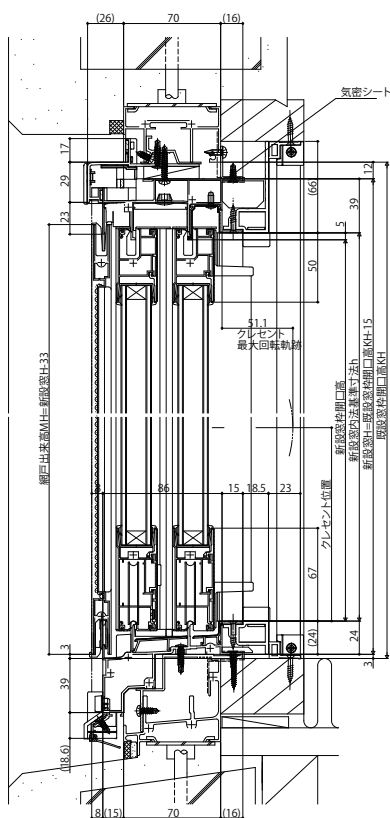

■【既設窓】70見込 RC枠

【新設窓】引違いテラス戸(2枚建) 網戸:スライド網戸 XMH

●サポートハンドル付の場合

●サポート引手付の場合