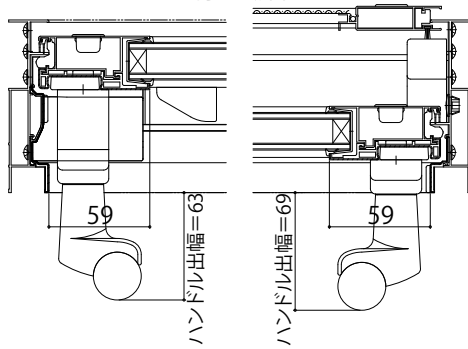

■【既設枠】70見込 RC枠

【新設枠】引違いテラス戸(2枚建) 網戸:スライド網戸 XMH

●中棧部

●サポートハンドル付の場合

●サポート引手付の場合