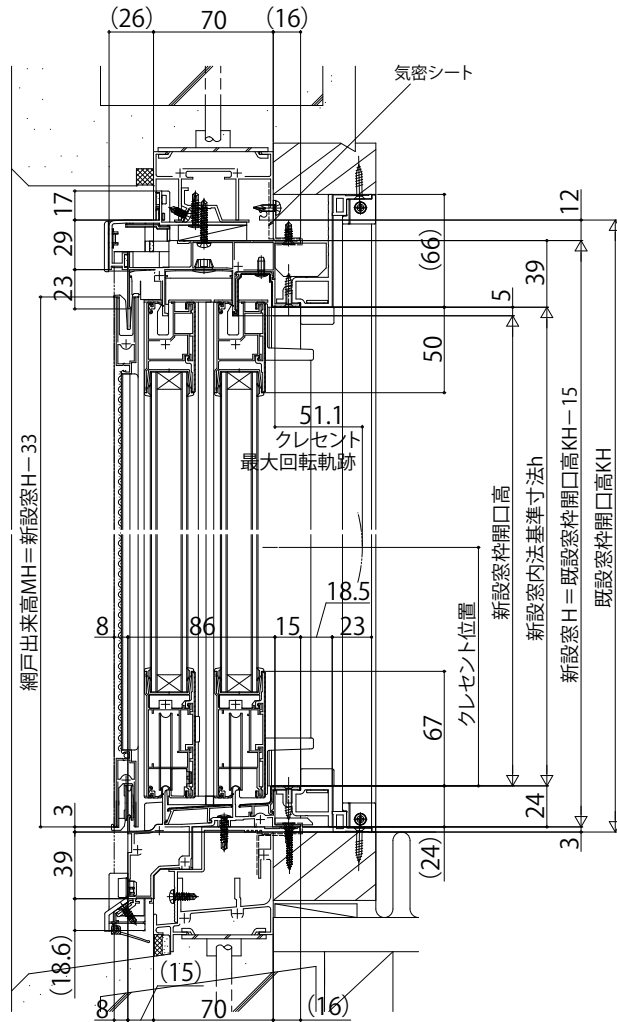

■【既設枠】70見込 RC枠

【新設枠】引違いテラス戸(2枚建) 網戸:スライド網戸 XMH

●中棧部

●サポートハンドル付の場合

●サポート引手付の場合