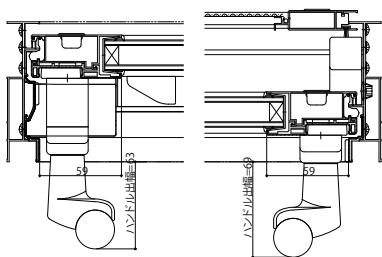

■【既設窓】70見込 RC枠

【新設窓】引違いテラス戸(2枚建) 網戸:スライド網戸 XMH

●サポートハンドル付の場合

●サポート引手付の場合