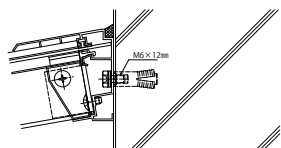

## ■アウタールーフ テラスタイプ オプション 工法別納まり図

軽量鉄骨用部品

軽量鉄骨用部品

RC用部品

【垂木掛け】

RC用部品

【躯体たて枠】