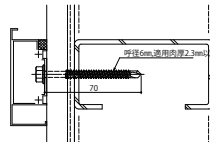

## ■アウタールーフ テラスタイプ オプション 工法別納まり図

軽量鉄骨用部品

軽量鉄骨用部品

RC用部品

【垂木掛け】

RC用部品

【躯体たて枠】