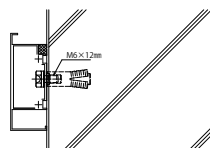

## ■アウタールーフ テラスタイプ オプション 工法別納まり図

軽量鉄骨用部品

軽量鉄骨用部品

RC用部品

【垂木掛け】

RC用部品

【躯体たて枠】