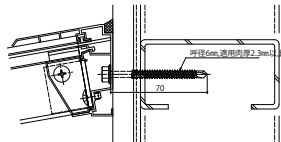

## ■アウタールーフ テラスタイプ オプション 工法別納まり図

軽量鉄骨用部品

軽量鉄骨用部品

RC用部品

【垂木掛け】

RC用部品

【躯体たて枠】