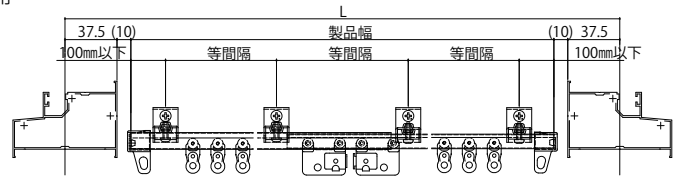

■オプション (ソラリア テラス囲い・バルコニー囲い)

ロールスクリーン

●正面用

●側面用

A-A断面図

カーテンレール

●正面用

●側面用

アウター側

インナー側