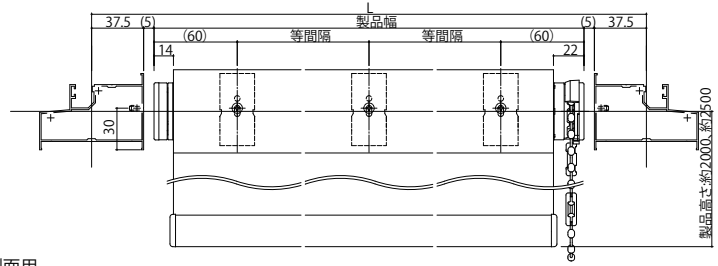

■オプション (ソラリア テラス囲い・バルコニー囲い)

ロールスクリーン

●正面用

●側面用

A-A断面図

カーテンレール

●正面用

●側面用

アウター側

インナー側