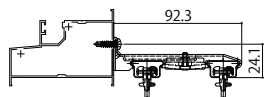

■オプション (ソラリア テラス囲い・バルコニー囲い)

ロールスクリーン

●正面用

●側面用

A-A断面図

カーテンレール

●正面用

●側面用

アウター側

インナー側