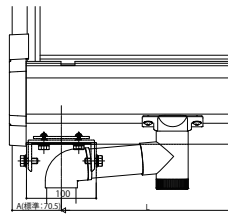

ソラリア テラス屋根

■ソラリア テラス屋根 独立納まり

●柱標準タイプアル型

●端部

[前枠RA]

[前枠RB]

[前枠RC]

●連結部

[前枠RA]

[前枠RB]

[前枠RC]