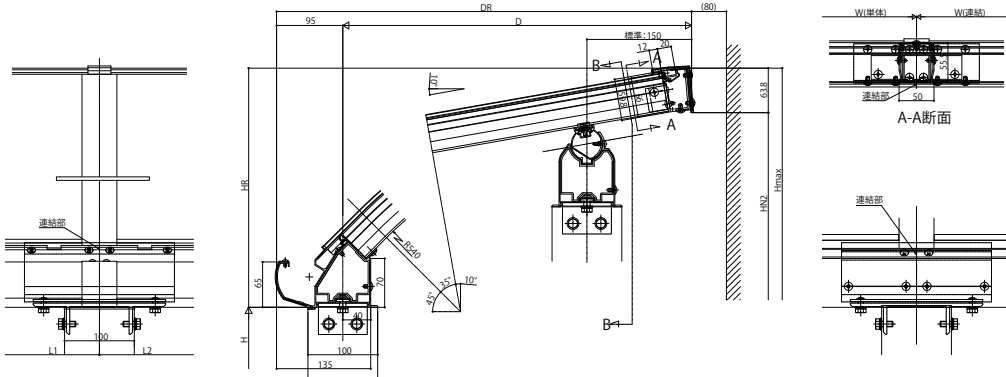

ソラリア テラス屋根

■ソラリア テラス屋根 独立納まり

●柱標準タイプアル型

●端部

[前枠RA]

[前枠RB]

[前枠RC]

●連結部

[前枠RA]

[前枠RB]

[前枠RC]