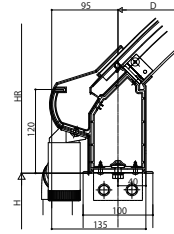

ソラリア テラス屋根

■ソラリア テラス屋根 独立納まり

●柱標準タイプアル型

●端部

[前枠RA]

[前枠RB]

[前枠RC]

●連結部

[前枠RA]

[前枠RB]

[前枠RC]