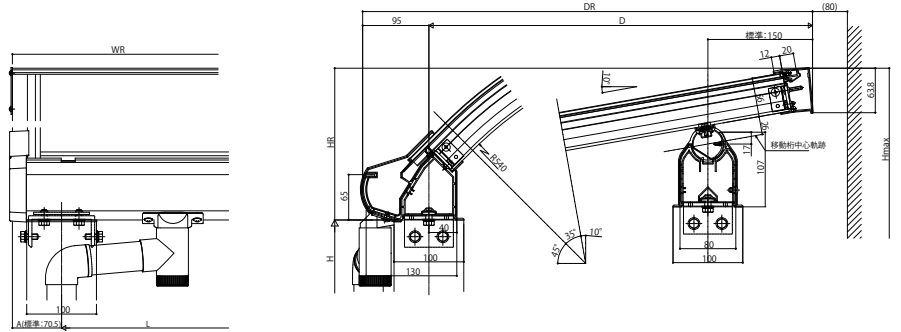

ソラリア テラス屋根

■ソラリア テラス屋根 独立納まり

●柱標準タイプアル型

●端部

[前枠RA]

[前枠RB]

[前枠RC]

●連結部

[前枠RA]

[前枠RB]

[前枠RC]