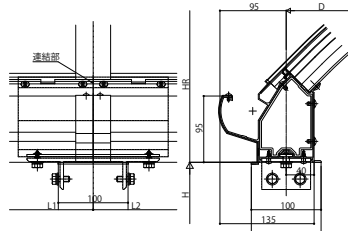

ソラリア テラス屋根

■ソラリア テラス屋根 独立納まり

●柱標準タイプアル型

●端部

[前枠RA]

[前枠RB]

[前枠RC]

●連結部

[前枠RA]

[前枠RB]

[前枠RC]