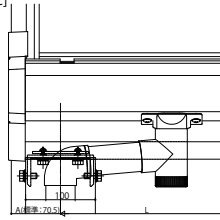

ソラリア テラス屋根

■ソラリア テラス屋根 独立納まり

●柱標準タイプアル型

●端部

[前枠RA]

[前枠RB]

[前枠RC]

●連結部

[前枠RA]

[前枠RB]

[前枠RC]