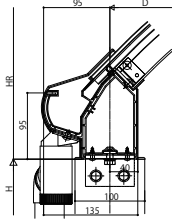

ソラリア テラス屋根

■ソラリア テラス屋根 独立納まり

●柱標準タイプアル型

●端部

[前枠RA]

[前枠RB]

[前枠RC]

●連結部

[前枠RA]

[前枠RB]

[前枠RC]